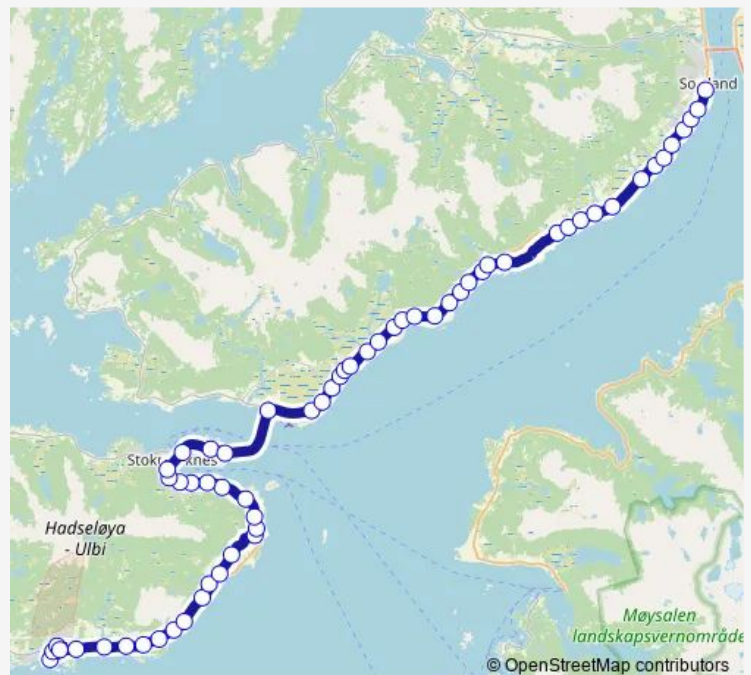

### Route schedule

Melbu ferjekai — Sortland bussterminal

Monday —

Tuesday —

Wednesday —

Thursday —

Friday 13:45

Saturday —

### Route info

Direction: Melbu ferjekai

Stops: 57

Trip Duration: 1 hour 5 min

754 — Sortland-Stm.nes-Melbu-Svolvær

Stokmarknes sykehus

Stokmarknes

Kinnarps turistsenter

Børøya nord

Børøya kryss

Skagen kryss

Skagen lufthavn kryss

Slagbukta

Markmarka kryss

Haukenes sør

Haukenes