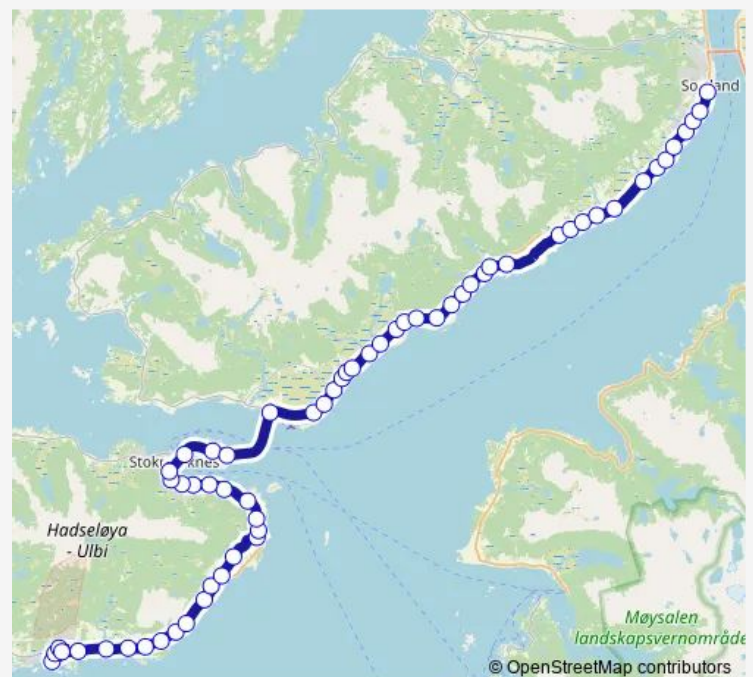

### Route schedule

Melbu ferjekai — Sortland bussterminal

Monday —

Tuesday —

Wednesday —

Thursday —

Friday 13:45

Saturday —

### Route info

Direction: Melbu ferjekai

Stops: 57

Trip Duration: 1 hour 5 min

754 — Sortland-Stm.nes-Melbu-Svolvær

Stokmarknes sykehus

Stokmarknes

Kinnarps turistsenter

Børøya nord

Børøya kryss

Skagen kryss

Skagen lufthavn kryss

Slagbukta

Markmarka kryss

Haukenes sør

Haukenes