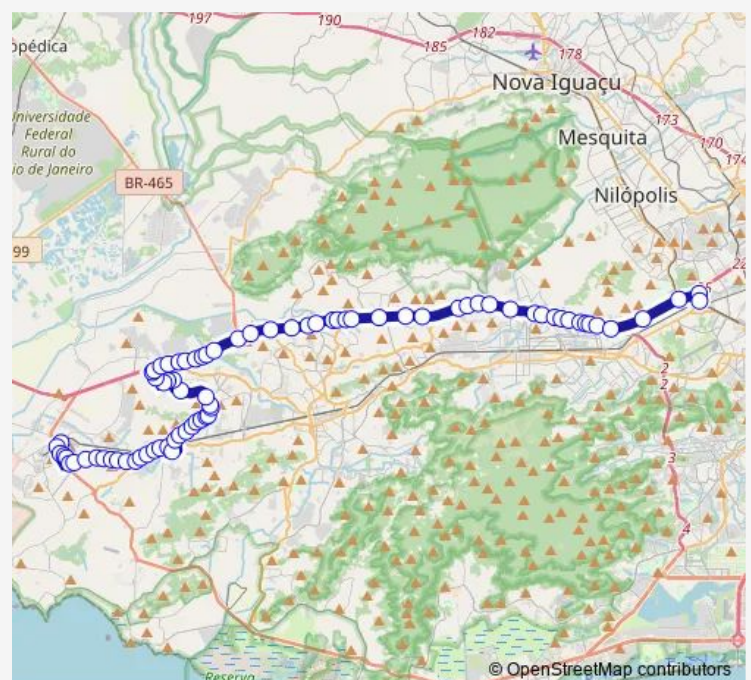

Fazenda dos Palmares

Estação Paciência : Sul

Malabar

Escola Municipal Dr. José Antônio Ciraudó

Route schedule

Terminal Rodoviário Urbano Álvaro Alberto — Terminal Deodoro : Plataforma E7

Monday 00:00

Tuesday 00:00

Wednesday 00:00

Thursday 00:00

Friday 00:00

Saturday 00:00

Sunday 00:00

Route info

Direction: Terminal Rodoviário Urbano Álvaro Alberto

Stops: 78

Trip Duration: 2 hour 21 min

754 — Santa Cruz - Terminal Deodoro

Gracinda Freire

Manoel Lourenço Neves

Judival Viana do Carmo

Groselha

Aratimbo

Ararangua