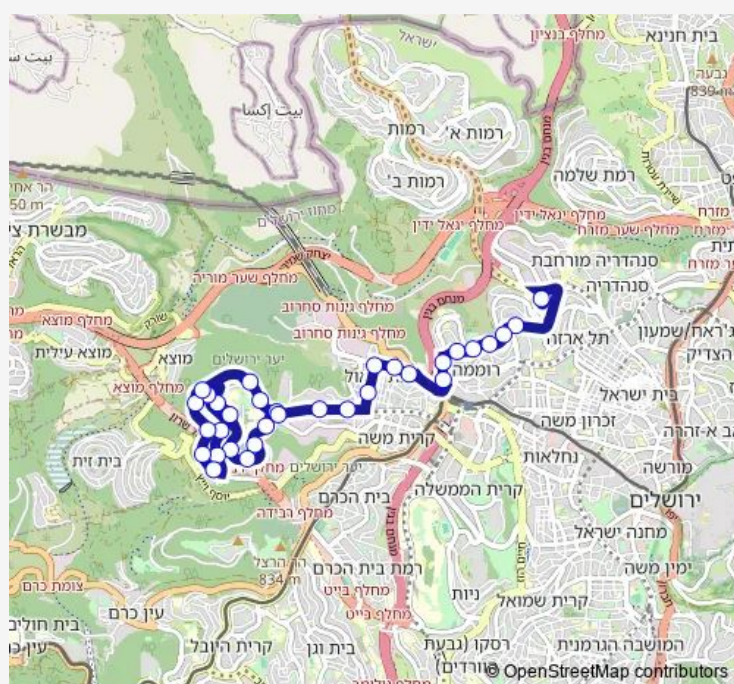

### Route schedule

רונטל/כנפי נשרים — שפע חיים/שדרות גולדה מאיר

Monday	07:10
Tuesday	07:10
Wednesday	07:10
Thursday	07:10
Friday	07:15
Saturday	—
Sunday	07:10

### Route info

Direction: רונטל/כנפי נשרים

Stops: 32

Trip Duration: 0 hour 25 min

רונטל/כנפי נשרים-ירושלים <-שפע חיים/שדרות  
גולדה מאיר-ירושלים-19

BusMaps

מרכז שטנר/כנפי נשרים

רבי ישראל נג'ארה/יונתן בן עוזיאל