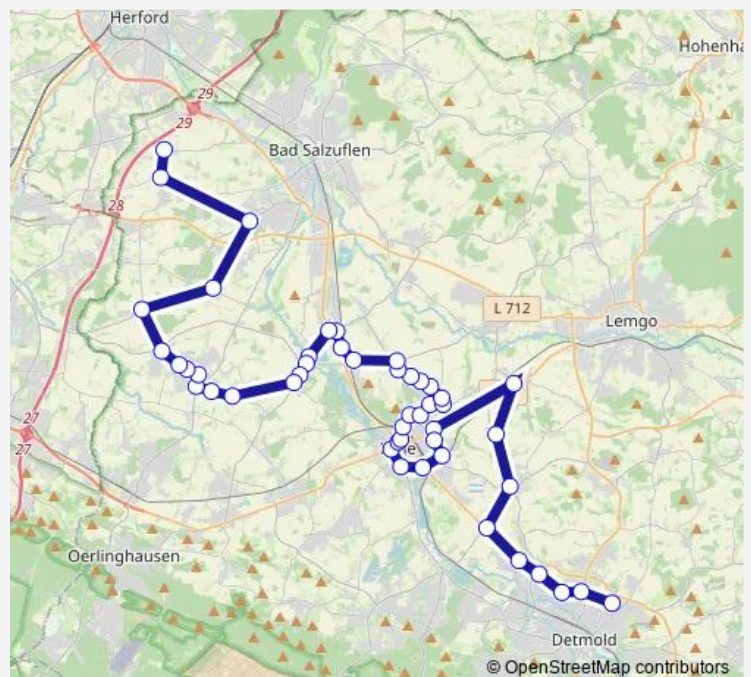

Dt-Jerxen-Orbke, Vereinshaus

Detmold, Pinneichen

Detmold, A-H-F-Schule

Route schedule

Lage-Pottenhsn, Krug — Detmold, Waldorfschule

Monday 07:09

Tuesday 07:09

Wednesday 07:09

Thursday 07:09

Friday 07:09

Saturday —

Sunday —

Route info

Direction: Lage-Pottenhsn, Krug

Stops: 22

Trip Duration: 0 hour 45 min

754

BusMaps

Direction

Lage, Lipp.Hauptgenossenschaft — La-Ehlenbruch-AHF-Schule

16 stops

[Open route schedule](#)

Lage, Lipp.Hauptgenossenschaft

Lage, Industriestraße

Lage, Weidenstraße

Lage, Freiligrathstraße

Lage, Maßbruchschule

Lage, Düstersiek

Lage, Eichenallee

Lage, Stettiner Straße

Lage, Steinbrinkstraße

Lage-Pottenhsn, Siekkrug