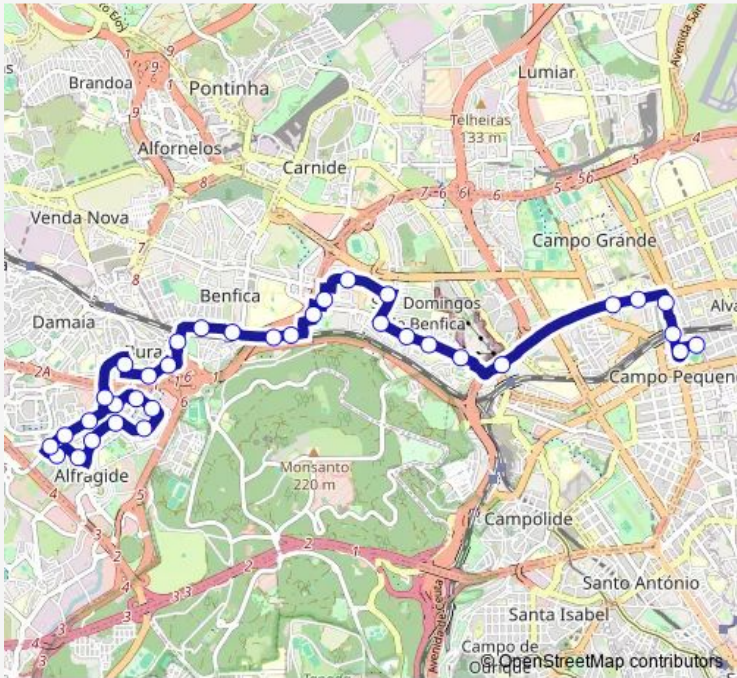

Bus 754 Alfragide - Campo Pequeno

[Go to website](#)

Direction
 Campo Pequeno — Alfragide
 37 stops
[Open route schedule](#)

- Campo Pequeno
- Campo Pequeno - Av. Defensores Chaves
- Campo Pequeno - Av. República
- Estação Entrecampos
- Entrecampos
- Av. Forças Armadas
- Av. Forças Armadas / R. Sanches Coelho
- Faculdade Farmácia
- Sete Rios
- Estr. Benfica (Furnas)
- R. Duarte Galvão
- B. Novo
- S. Domingos Benfica
- Esc. Delfim Santos
- R. Augusto Pina
- R. Prof. Reinaldo Santos
- Calhariz - R. Ten. Coronel Ribeiro Reis
- R. Carolina Michaelis Vasconcelos
- Estação Benfica
- R. Venezuela
- Buraca

Route schedule
 Campo Pequeno — Alfragide

Monday	07:10-21:15
Tuesday	07:10-21:15
Wednesday	07:10-21:15
Thursday	07:10-21:15
Friday	07:10-21:15
Saturday	—
Sunday	—

Route info
 Direction: Campo Pequeno
 Stops: 37
 Trip Duration: 0 hour 46 min

Monday 06:25-20:30

Tuesday 06:25-20:30

Wednesday 06:25-20:30

Thursday 06:25-20:30

Friday 06:25-20:30

Saturday —

Sunday —

Route info

Direction: Alfragide

Stops: 35

Trip Duration: 0 hour 47 min

B. Novo

R. Duarte Galvão

Estr. Benfica (Furnas)

Sete Rios

Faculdade Farmácia