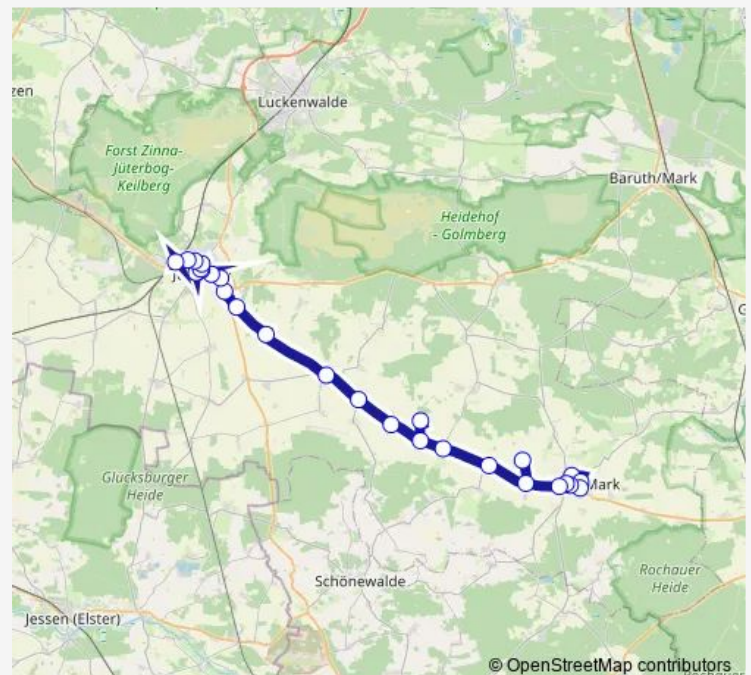

Wiepersdorf (TF), B.-v.-Arnim-Str.

Wiepersdorf (TF), B.-v.-Arnim-Str.

Nonnendorf, Wiepersdorfer Weg

Waltersdorf (TF), Dorf

Waltersdorf (TF), Abzweig

Hohenseefeld, Chausseestr.

Illmersdorf, Chausseestr.

Niendorf, Abzweig

### Route schedule

Werbig (TF), Schule — Dahme, Baruther Str.

Monday 12:58

Tuesday 12:58

Wednesday 12:58

Thursday 12:58

Friday 12:58

Saturday —

### Route info

Direction: Werbig (TF), Schule

Stops: 14

Trip Duration: 0 hour 34 min

754

BusMaps