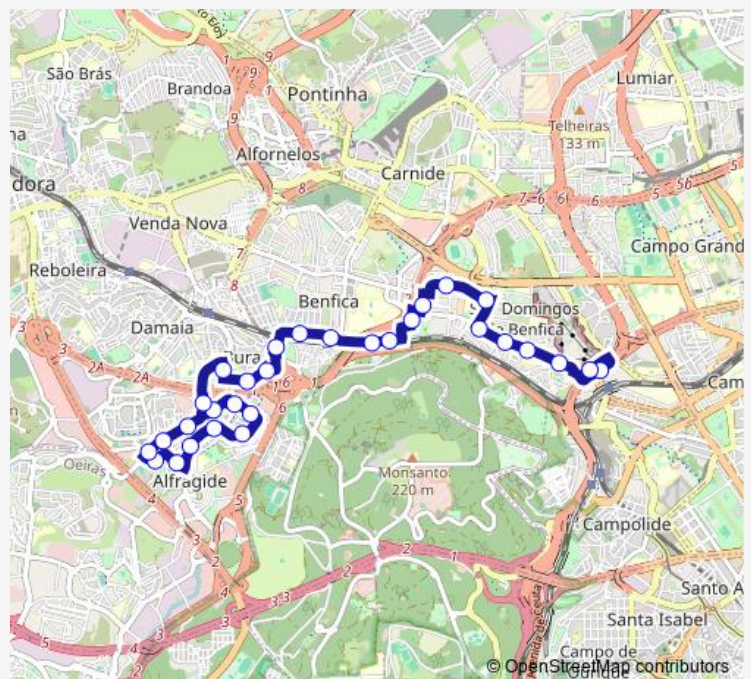

06:35-19:20

Sunday

08:30-19:20

Route info

Direction: Sete Rios

Stops: 30

Trip Duration: 0 hour 28 min

754 — Alfragide (DGA) - Calhariz - R. Ten. Coronel Ribeiro Reis

BusMaps

Av. Ivens

Av. D. Luis I

Alfragide Sul

Estr. Zambujal

Alto Zambujal

R. Galegas

Alfragide (Dga)

—

Friday

—

Saturday

06:35-19:50

Sunday

08:00-19:50

Route info