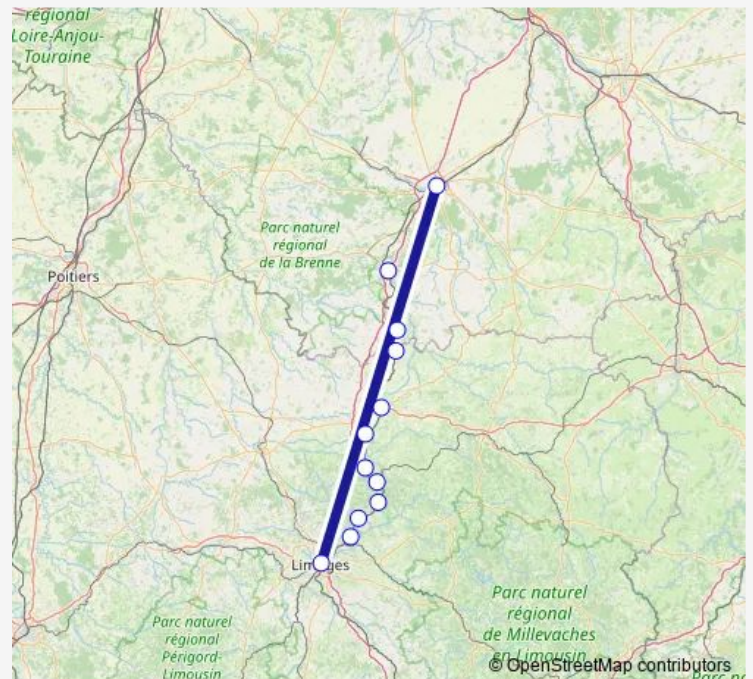

Rail Limoges-Châteauroux

[Go to website](#)**Direction**

Gare de Châteauroux — Gare de Limoges Bénédictins

12 stops

[Open route schedule](#)

Gare de Châteauroux

Gare de Argenton-sur-Creuse

Gare de Éguzon

Gare de Limoges Bénédictins

Route schedule

Gare de Châteauroux — Gare de Limoges Bénédictins

Monday 06:30-16:56

Tuesday 06:30-16:56

Wednesday 06:30-16:56

Thursday 06:30-16:56

Friday 06:30-18:06

Saturday 06:39-18:53

Sunday 10:10

Route info

Direction: Gare de Châteauroux

Stops: 12

Trip Duration: 1 hour 30 min

■ Limoges-Châteauroux

BusMaps

Direction

Gare de Limoges Bénédictins — Gare de Châteauroux

12 stops

[Open route schedule](#)

Gare de Limoges Bénédictins

Gare de Les Bardys

Gare de Ambazac

Gare de La Jonchère