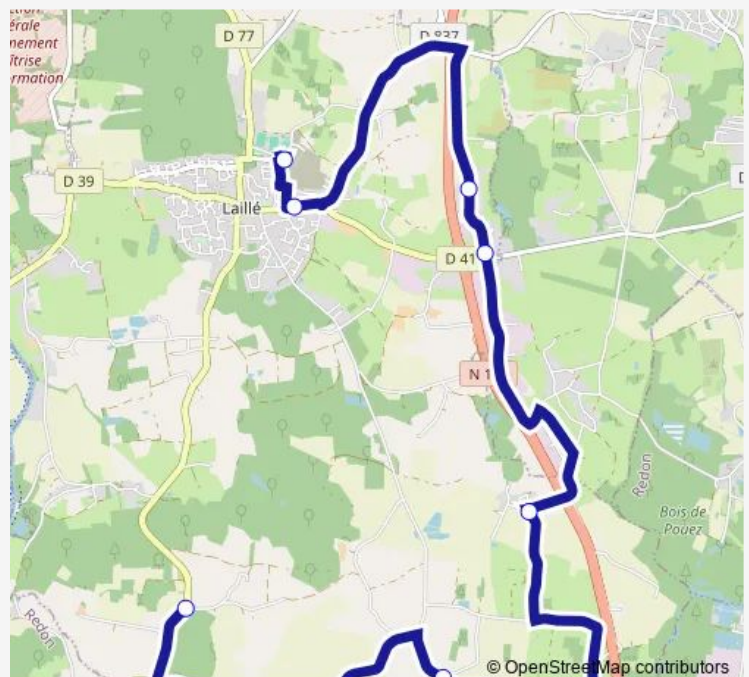

Bus Ts57 Laillé (Laillé Collège) <> Laillé (Gripay)[Go to website](#)**Direction**

Laillé Collège — Gripay

8 stops

[Open route schedule](#)

Laillé Collège

Point du Jour

Bout de Lande

Estuaires

Montheleu

Bossardière

L'Oie

Gripay

Route schedule

Laillé Collège — Gripay

Monday	17:05
Tuesday	17:05
Wednesday	12:25
Thursday	17:05
Friday	17:05
Saturday	—
Sunday	—

Route info

Direction: Laillé Collège

Stops: 8

Trip Duration: 0 hour 28 min

Ts57 — Laillé (Laillé Collège) <> Laillé (Gripay)

Direction

Couais — Laillé Collège

8 stops

[Open route schedule](#)

Couais

L'Oie

Bossardière

Montheleu

Estuaires

Bout de Lande

Point du Jour

Lailié Collège