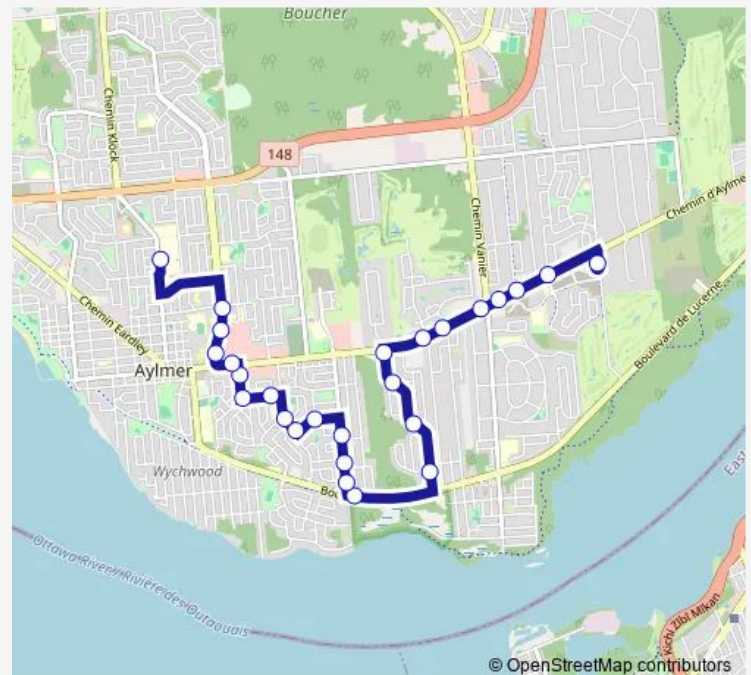

Thursday 07:08

Friday 07:08

Saturday —

Sunday —

Route info

Direction: Parc-O-BUS Rivermead

Stops: 26

Trip Duration: 0 hour 22 min

■ 647 — Glenwood/Grande-Rivière

BusMaps

© OpenStreetMap contributors

Principale/du Bordeaux

Wilfrid-Lavigne/Principale

Wilfrid-Lavigne/Leguerrier

Wilfrid-Lavigne/John-Egan

Fictif Grande Rivière - Arrivée

Direction

Fictif Grande Rivière - Départ — Parc-O-BUS Rivermead
arrivée Rivermead

31 stops

[Open route schedule](#)

Fictif Grande Rivière - Départ

Broad/John-Roney

des Allumettières/Broad

des Allumettières/des Champignons

Wednesday 15:00

Thursday 15:00

Friday 15:00

Saturday —

Sunday —

Route info

Direction: Fictif Grande Rivière - Départ

Stops: 31