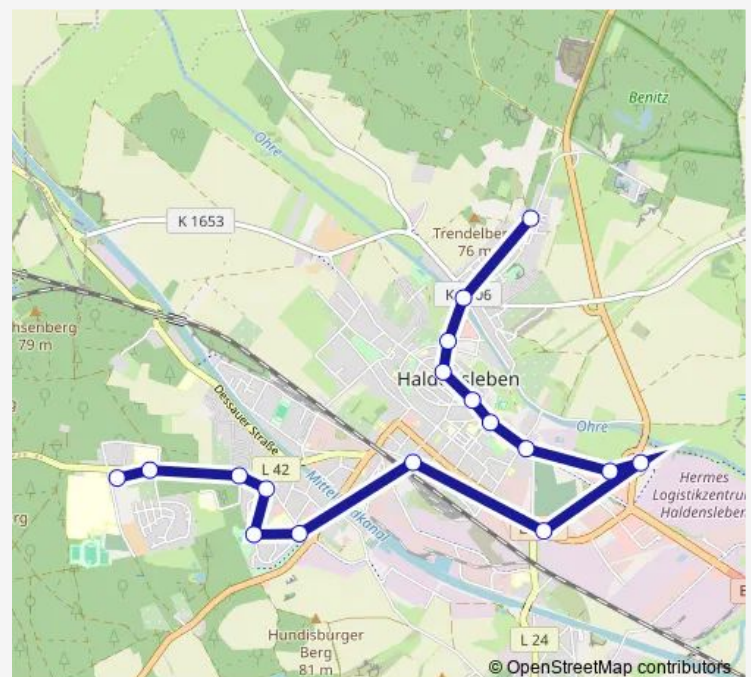

### Direction

Haldensleben, Bornsche Str. — Haldensleben, Kliniken

17 stops

[Open route schedule](#)

Haldensleben, Bornsche Str.

Haldensleben, Ohrebrücke

Haldensleben, Ratsmühle [stw]

Haldensleben, Markt [stw]

### Route schedule

Haldensleben, Bornsche Str. — Haldensleben, Kliniken

Monday 05:32-20:07

Tuesday 05:32-20:07

Wednesday 05:32-20:07

Thursday 05:32-20:07

Friday 05:32-20:07

Saturday 07:05-19:05

### Route info

Direction: Haldensleben, Bornsche Str.

Stops: 17

Trip Duration: 0 hour 25 min

## Route info

Direction: Haldensleben, Kliniken

Stops: 17

Trip Duration: 0 hour 35 min