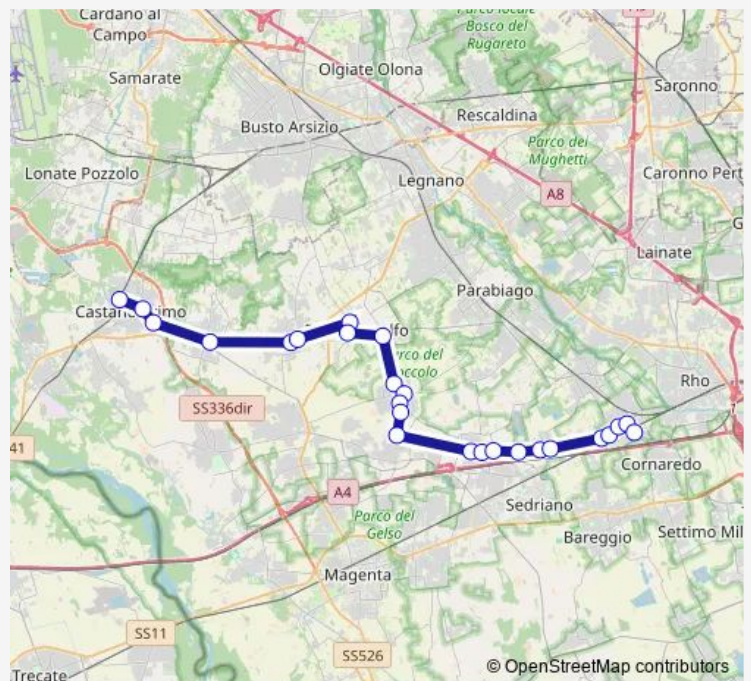

Pregnana Milanese, V.Roma ang. v. Carducci

Pregnana Milanese, Via Roma ang.v.Olivetti

Cornaredo, Via San Carlo ang.V.A.Ponti

Cornaredo, Via Mazzini ang.V.Brera

Route schedule

Busto Garolfo, V.Busto A.,131 (deposito) — Cornaredo, Via Mazzini ang.V.Brera

Monday	06:15
Tuesday	06:15
Wednesday	06:15
Thursday	06:15
Friday	06:15
Saturday	—
Sunday	—

Route info

Direction: Busto Garolfo, V.Busto A.,131 (deposito)

Stops: 12

Trip Duration: 0 hour 33 min

647 — Scolastica

Direction

Arconate, Via Concordia,9 — Busto Garolfo, Via Per Busto A, 91 (piscina)

3 stops

[Open route schedule](#)

Arconate, Via Concordia,9

Arconate, Via Legnano, 28

Busto Garolfo, Via Per Busto A, 91 (piscina)