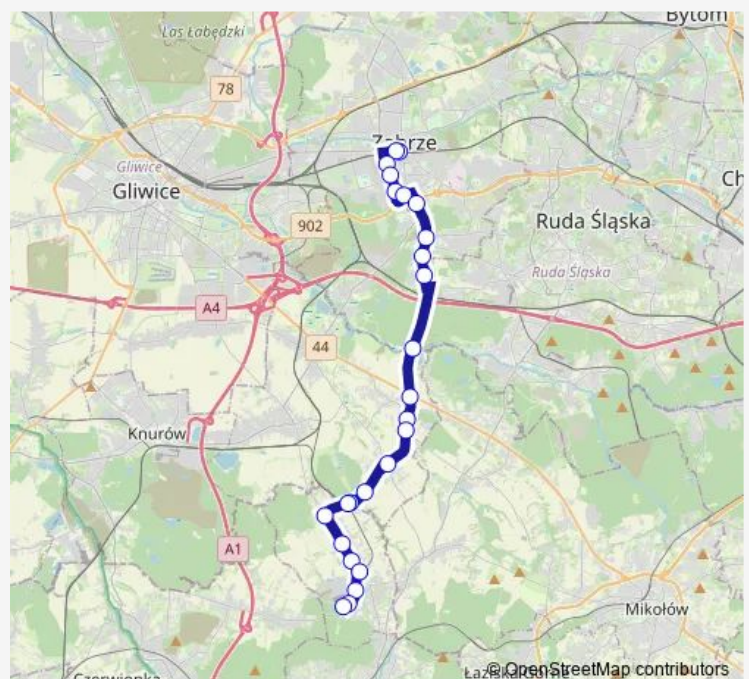

Ornontowice Centrum

Ornontowice Kopalnia Budryk

Ornontowice Leśna

Route schedule

Zabrze Plac Dworcowy — Ornontowice Żabik

Monday 15:32-16:32

Tuesday 15:32-16:32

Wednesday 15:32-16:32

Thursday 15:32-16:32

Friday 15:32-16:32

Saturday —

Sunday —

Route info

Direction: Zabrze Plac Dworcowy

Stops: 22

Trip Duration: 0 hour 44 min

647 — Zabrze Goethego - Ornontowice Centrum

BusMaps

Direction

Ornontowice Żabik — Zabrze Plac Dworcowy

22 stops

[Open route schedule](#)

Ornontowice Żabik

Ornontowice Leśna