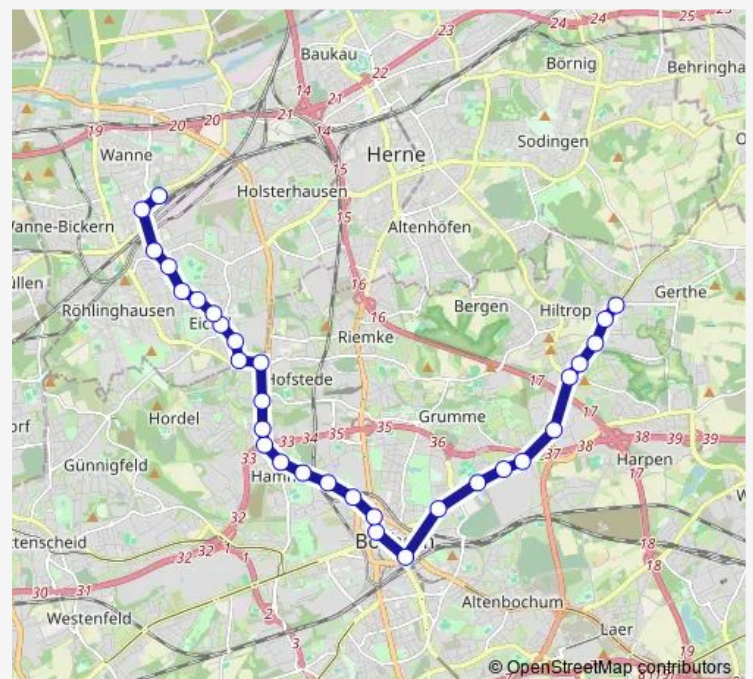

Bochum Hbf

Bochum Rathaus

Bochum Brückstr.

Bochum Präsident Bf

Bochum Robertstr.

Bochum Amtsstr.

Bochum Hamme Kirche

Bochum Bodelschwinghplatz

Bochum Breslauer Str.

Bochum Hordeler Str.

Route schedule

Bochum Vonovia Ruhrstadion — Bochum Hordeler Str.

Monday 12:30-13:48

Tuesday 12:30-13:48

Wednesday 12:30-13:48

Thursday 12:30-13:48

Friday 12:30-13:48

Saturday —

Sunday —

Route info

Direction: Bochum Vonovia Ruhrstadion

Stops: 12

Trip Duration: 0 hour 19 min

316 — Schürbankstr. - Erzstr.

Direction

Bochum Heinrichstr. — Wanne-Eickel Hbf

31 stops

[Open route schedule](#)

Bochum Heinrichstr.

Bochum Punges Feld

Bochum Handwerksweg

Bochum Kolpingplatz