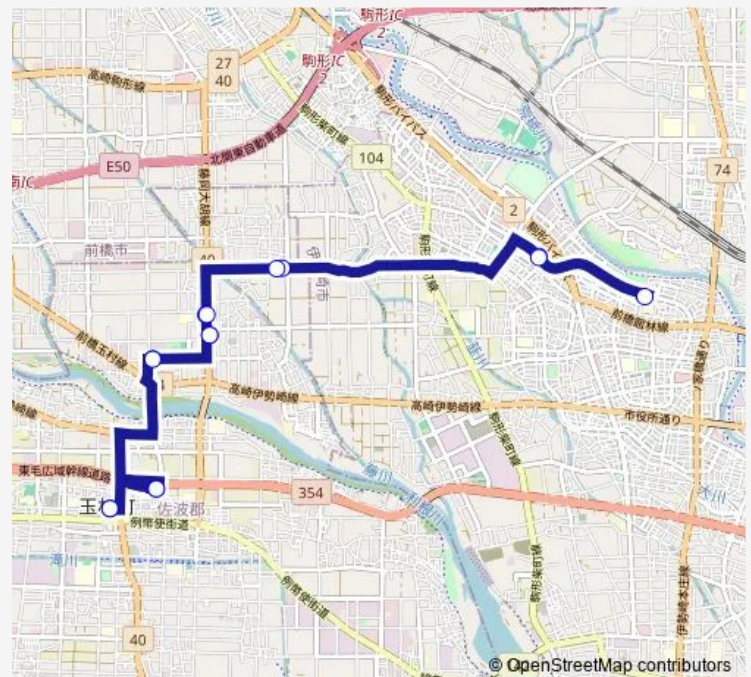

上陽小学校入口

ローソン玉村飯塚店前

宮子町

市民病院北口

宮子町

ローソン玉村飯塚店前

上陽小学校入口

古作クリニック玉村分院

### Route schedule

交通広場 — 交通広場

Monday	07:40-16:55
Tuesday	07:40-16:55
Wednesday	07:40-16:55
Thursday	07:40-16:55
Friday	07:40-16:55
Saturday	10:00-14:55
Sunday	10:00-14:55

### Route info

Direction: 交通広場

Stops: 15

Trip Duration: 1 hour 0 min

たまりん伊勢崎直行便 Bus time schedules and route maps are available in an offline PDF at [busmaps.com](https://busmaps.com). Use the [busmaps.com](https://busmaps.com) website to see live bus times, train schedule or subway schedule, and step-by-step directions for all public transit in Iseaki