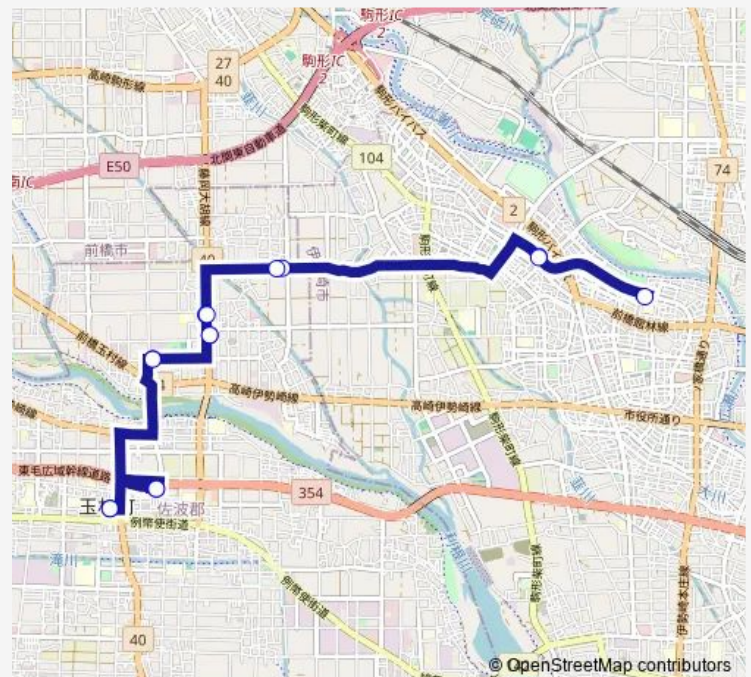

上陽小学校入口

ローソン玉村飯塚店前

宮子町

市民病院北口

宮子町

ローソン玉村飯塚店前

上陽小学校入口

古作クリニック玉村分院

### Route schedule

交通広場 — 交通広場

Monday	07:40-16:55
Tuesday	07:40-16:55
Wednesday	07:40-16:55
Thursday	07:40-16:55
Friday	07:40-16:55
Saturday	10:00-14:55
Sunday	10:00-14:55

### Route info

Direction: 交通広場

Stops: 15

Trip Duration: 1 hour 0 min

たまりん伊勢崎直行便 Bus time schedules and route maps are available in an offline PDF at [busmaps.com](https://busmaps.com). Use the [busmaps.com](https://busmaps.com) website to see live bus times, train schedule or subway schedule, and step-by-step directions for all public transit in Iseaki