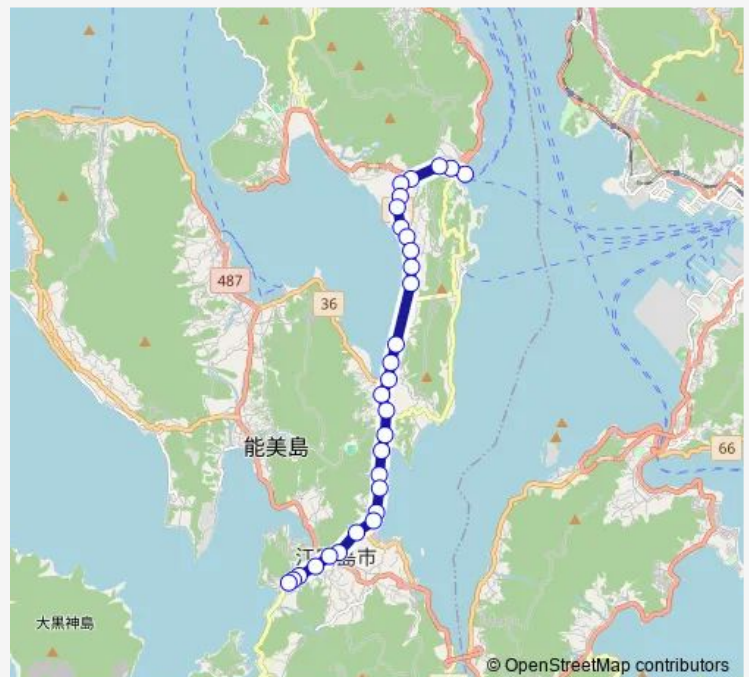

Saturday 09:52-15:41

Sunday 09:52-15:41

Route info

Direction: 小用

Stops: 30

Trip Duration: 0 hour 34 min

■ 小用・市役所・深江

柿浦浜

柿浦棧橋

柿浦峠

江田島市役所前

大柿高校前

西沖

鴨田

深江東

深江