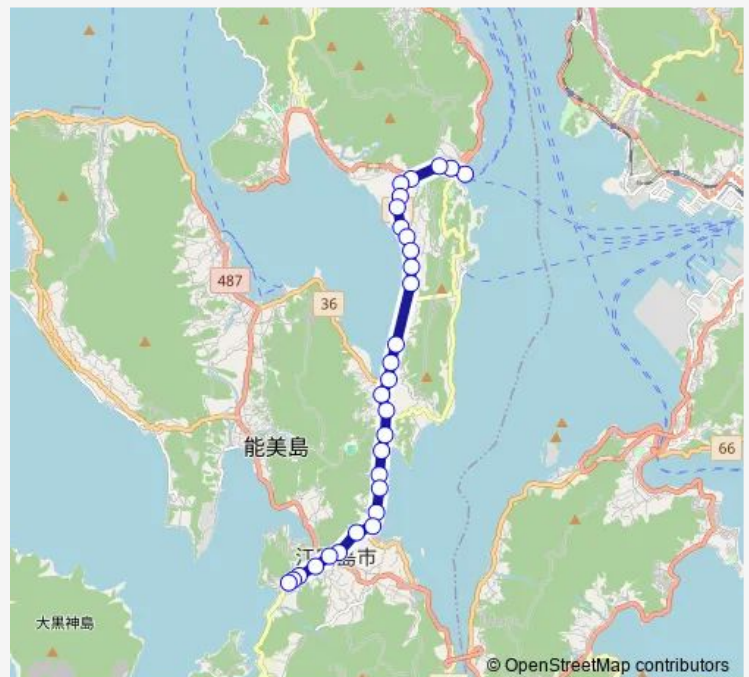

### Route schedule

小用 — 深江

Monday 09:52-15:41

Tuesday 09:52-15:41

Wednesday 09:52-15:41

Thursday 09:52-15:41

Friday 09:52-15:41

Saturday 09:52-15:41

### Route info

Direction: 小用

Stops: 30

Trip Duration: 0 hour 34 min

■ 小用・市役所・深江

柿浦浜

柿浦棧橋

柿浦峠