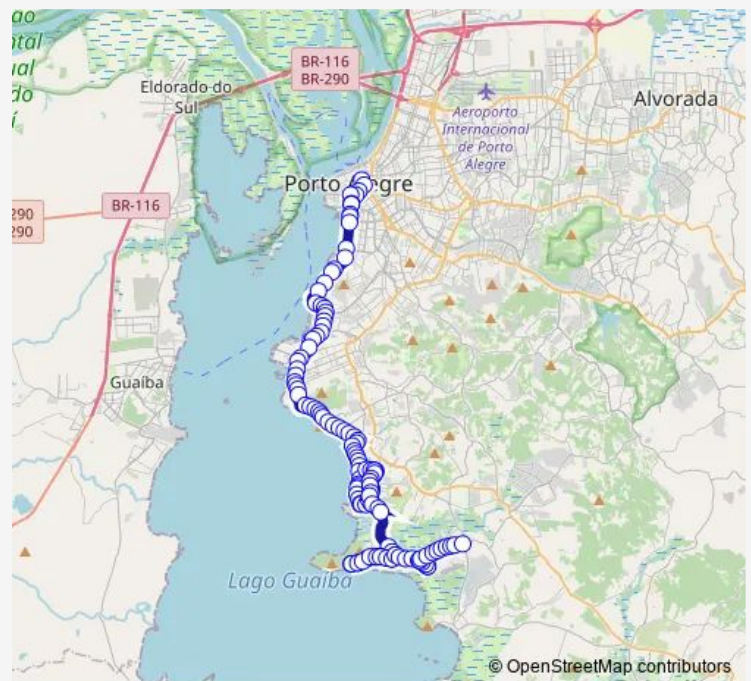

[Go to website](#)

Direction
 Joao Pessoa 359 Viaduto Independencia — Retiro DA Ponta Grossa 75
 131 stops
[Open route schedule](#)

- Joao Pessoa 359 Viaduto Independencia
- Avai 39
- Loureiro DA Silva 1770
- Loureiro DA Silva 1520 Refrigeracao Consertos
- Washington Luiz DF 1118
- Borges DE Medeiros 1565 Tj
- Borges DE Medeiros 1555 Daer
- Borges DE Medeiros 2145 Hotel Intercity
- Borges DE Medeiros 2233
- Borges DE Medeiros DF 2500 Ipiranga
- Borges DE Medeiros DF RUA José DE A Viaduto DOM Pedro I
- Padre Cacique 398 Cb
- Padre Cacique DF 1178 Cb
- Padre Cacique DF 1372 DF Fase
- Padre Cacique DF 1922 Cb
- Padre Cacique DF 1804 Museu Ibere Camargo
- Padre Cacique DF 3116
- Chui 75 Posto Ipiranga/Big
- Chui DF 324 Poste Ceee Novo 04
- Icarai DF 756/760

Route schedule

Joao Pessoa 359 Viaduto Independencia — Retiro DA Ponta Grossa 75

Monday	19:35-23:10
Tuesday	19:35-23:10
Wednesday	05:40-23:10
Thursday	19:35-23:10
Friday	05:40-23:10
Saturday	05:32-22:25
Sunday	05:40-22:25

Route info

Direction: Joao Pessoa 359 Viaduto Independencia

Stops: 131

Trip Duration: 1 hour 10 min

1716 — Ponta Grossa / Serraria

Icarai DF 920

Icarai DF 1174

Icarai DF 1368 Hipódromo