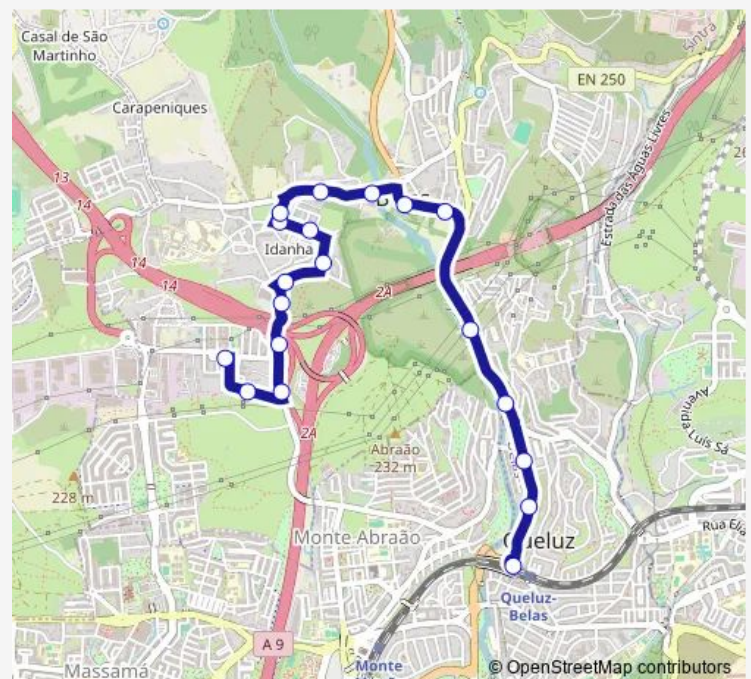

Saturday 05:10-06:10

Sunday 06:10

Route info

Direction: Idanha (Urb Campinas)

Stops: 19

Trip Duration: 0 hour 12 min

1716 — Idanha (Urb Campinas) - Queluz - Belas (Estação)

BusMaps