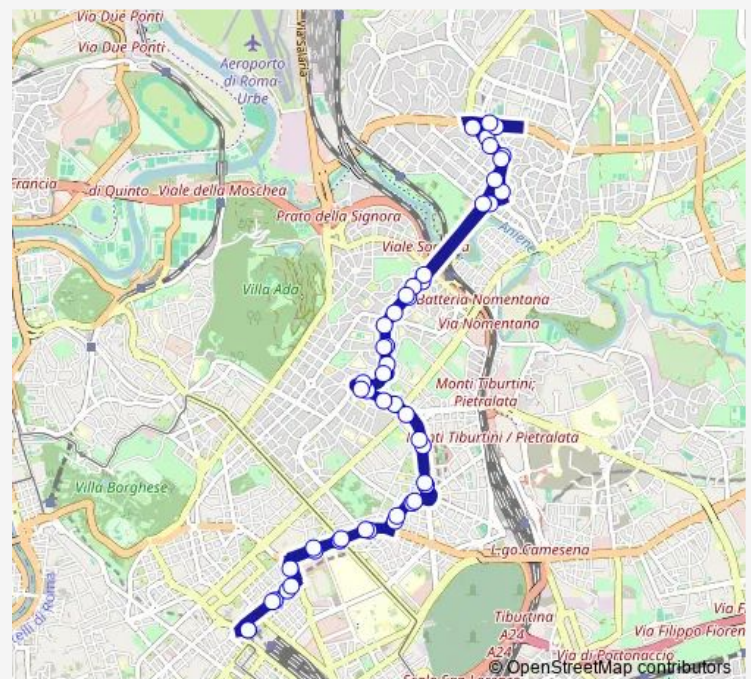

S. Costanza/Nomentana

S. Costanza/Istria

S. Agnese Annibaliano (Mb1)

Eritrea/Lago Lesina

Libia/S. Emerenziana

Libia/Gimma

Libia (Mb1)

Conca D'ORO (Mb1)

Conca D'ORO (Mb1)

Tirreno/Monti Sibillini

Tirreno/Valle Scrivia

Route schedule

Termini (MA-MB-Fs) — Termini (MA-MB-Fs)

Monday	01:01-02:56 ⁺¹
Tuesday	01:01-02:56 ⁺¹
Wednesday	01:01-02:56 ⁺¹
Thursday	01:01-02:56 ⁺¹
Friday	01:01-02:39 ⁺¹
Saturday	01:55-02:39 ⁺¹
Sunday	01:55-02:56 ⁺¹

Route info

Direction: Termini (MA-MB-Fs)

Stops: 49

Trip Duration: 0 hour 55 min

■ nmb1

BusMaps

Jonio (Mb1)

Jonio (Mb1)

P.Le Jonio

Tirreno/Valle Scrivia

Tirreno/Monti Sibillini

Conca D'ORO (Mb1)

Conca D'ORO (Mb1)

Libia/Lago Tana

Libia (Mb1)

Libia/Gimma