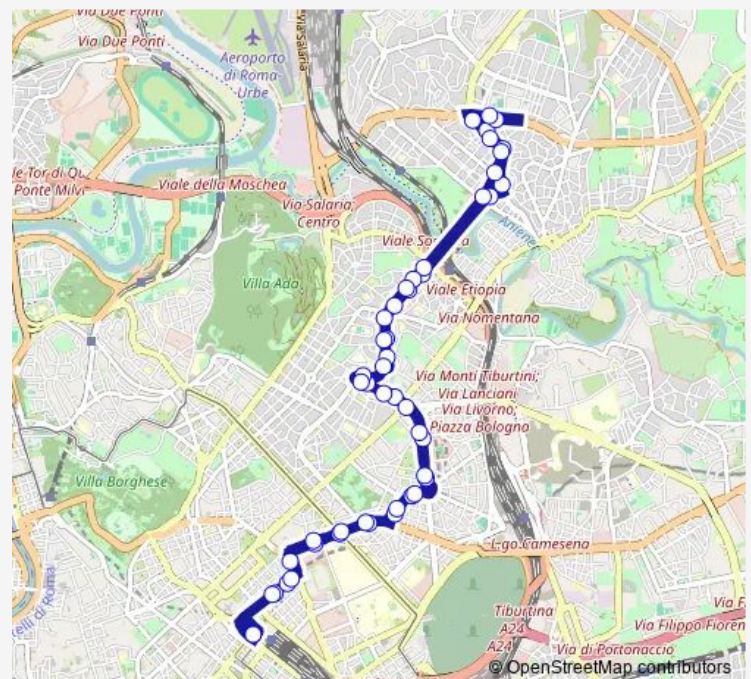

S. Costanza/Nomentana

S. Costanza/Istria

S. Agnese Annibaliano (Mb1)

Eritrea/Lago Lesina

Libia/S. Emerenziana

Libia/Gimma

Libia (Mb1)

CONCA D'ORO (MB1)

Conca D'ORO (Mb1)

Tirreno/Monti Sibillini

Tirreno/Valle Scrivia

Route schedule

Termini (MA-MB-Fs) — Termini (MA-MB-Fs)

Monday	01:01-02:56 ⁺¹
Tuesday	01:01-02:56 ⁺¹
Wednesday	01:01-02:56 ⁺¹
Thursday	01:01-02:56 ⁺¹
Friday	01:01-02:39 ⁺¹
Saturday	01:55-02:39 ⁺¹
Sunday	01:55-02:56 ⁺¹

Route info

Direction: Termini (MA-MB-Fs)

Stops: 49

Trip Duration: 0 hour 48 min

nMB1

BusMaps

Jonio (Mb1)

Jonio (Mb1)

P.Le Jonio

Tirreno/Valle Scrivia

Tirreno/Monti Sibillini

CONCA D'ORO (MB1)

CONCA D'ORO (MB1)

Libia/Lago Tana

LIBIA (MB1)

Libia/Gimma