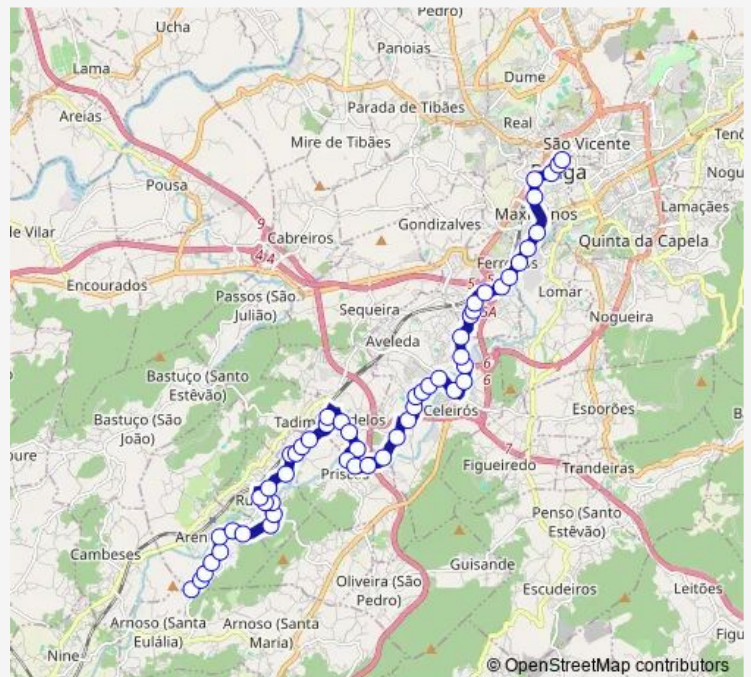

—

Sunday

—

Route info

Direction: Cachada li

Stops: 54

Trip Duration: 0 hour 35 min

084 — Conde Agrolongo - Ruilhe/Cachada

BusMaps

S Martinho I (Ribeiro En 103-2)

S Martinho II (Fradelos)

Linhares I

Linhares II (Junta Priscos)

Abades li

Abades I (Castro)

Várzea (Pastelaria)

Cons Torres Almeida (Pópulo)

S Martinho (Viaduto)

Irmãos Roby

Rotunda Estação li

Caires

Cidade Porto I

Cidade Porto li

Cidade Porto lii

Direction: Conde Agrolongo li

Stops: 55

Trip Duration: 0 hour 45 min

Santa Ana Iv

Santa Ana V (Igreja)

Portôa

Várzea (Pastelaria)

Abades I (Castro)