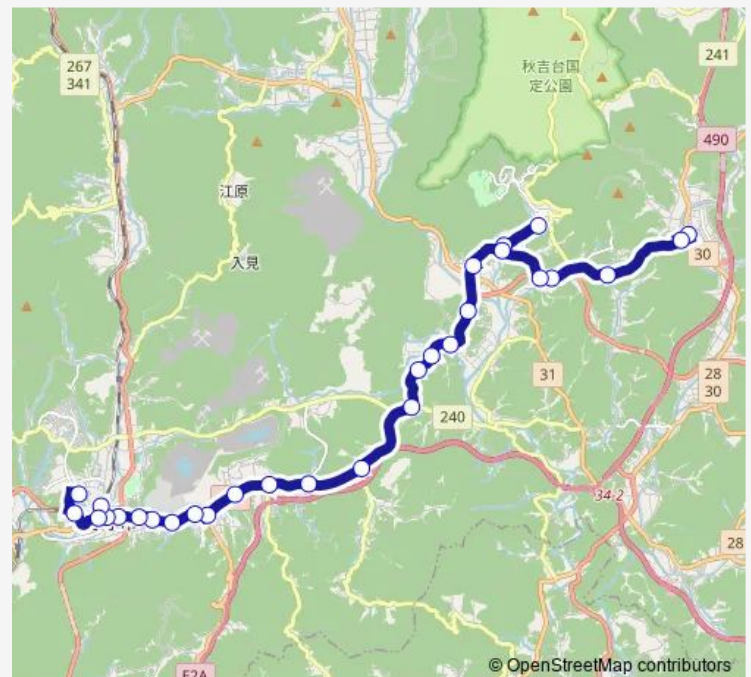

照岡

Route schedule

美祢市立病院前 — 大田中央

Monday 06:50-18:30

Tuesday 06:50-18:30

Wednesday 06:50-18:30

Thursday 06:50-18:30

Friday 06:50-18:30

Saturday 07:10-17:00

Sunday 07:10-17:00

Route info

Direction: 美祢市立病院前

Stops: 32

Trip Duration: 0 hour 52 min

■ あんもないと号

内ヶ島