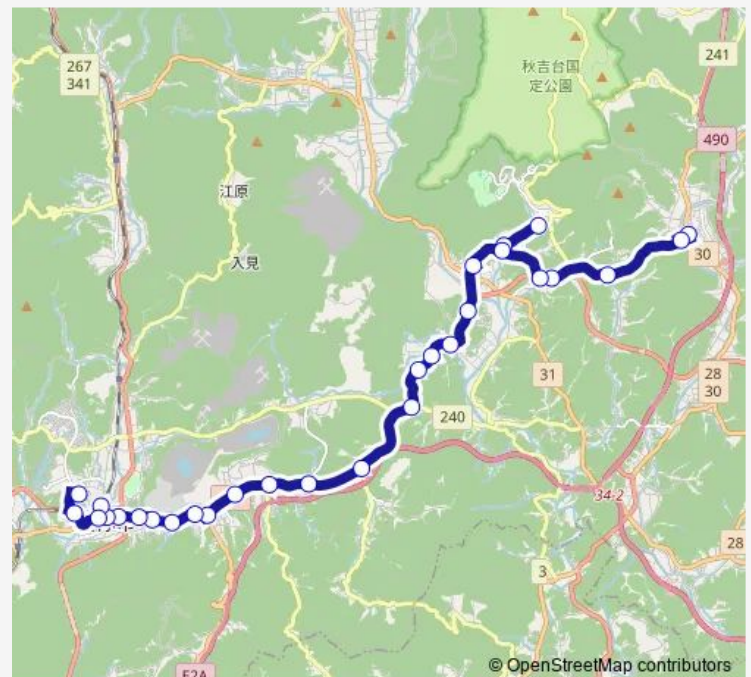

### Route schedule

美祢市立病院前 — 大田中央

Monday 06:50-18:30

Tuesday 06:50-18:30

Wednesday 06:50-18:30

Thursday 06:50-18:30

Friday 06:50-18:30

Saturday 07:10-17:00

### Route info

Direction: 美祢市立病院前

Stops: 32

Trip Duration: 0 hour 52 min

■ あんもないと号

内ヶ島

且

秋吉