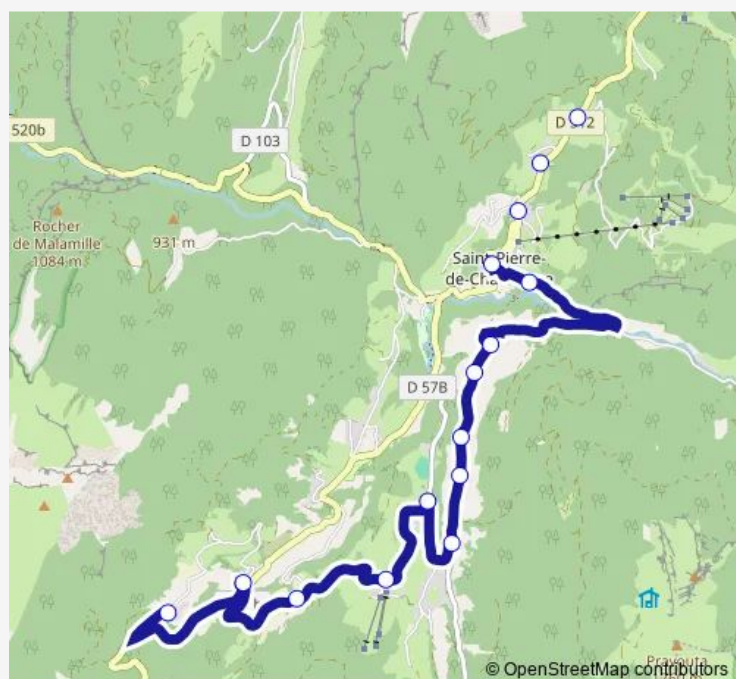

Direction

Plan DE Ville — LES Cottaves

15 stops

[Open route schedule](#)

Plan DE Ville

LA Pajonniere

LA Coche

LA Patassiere

Cherlieu

LES Combes

LES Cottaves

Route schedule

Plan DE Ville — LES Cottaves

Monday	17:25
Tuesday	17:25
Wednesday	12:30
Thursday	17:25
Friday	17:25
Saturday	—
Sunday	—

Route info

Direction: Plan DE Ville

Stops: 15

Trip Duration: 0 hour 21 min

Direction

LES Cottaves — Plan DE Ville

15 stops

[Open route schedule](#)

LES Cottaves

LES Combes

Tuesday 06:59

Wednesday 06:59

Thursday 06:59

Friday 06:59

Saturday —

Sunday —

Route info

Direction: LES Cottaves