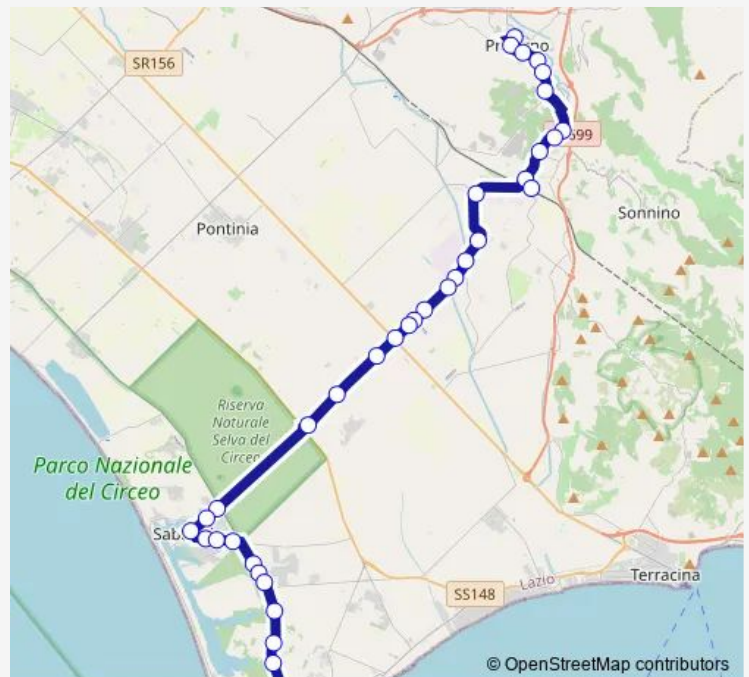

Pontinia | Via Marittima Str. Forcellata # f3799

Pontinia | Via Marittima Str. Frutteto # f3800

Pontinia | Via Marittima Via Appia # f3801

Pontinia | Via Migliara 53 Str. Lungo Botte # f3802

Route schedule

Priverno | Terminal Bus | Ist. Superiore T. Rossi # f3429 —
SAN Felice | Via Domenichelli # f3223

Monday 06:10

Tuesday 06:10

Wednesday 06:10

Thursday 06:10

Friday 06:10

Saturday 06:10

Sunday —

Route info

Direction: Priverno | Terminal Bus | Ist. Superiore T. Rossi # f3429

Stops: 41

Trip Duration: 0 hour 57 min

Sabaudia | Via Migliara 53 Via Lungo Sisto # f3803

Sabaudia | Via Migliara 53 Via Pontina # f3222