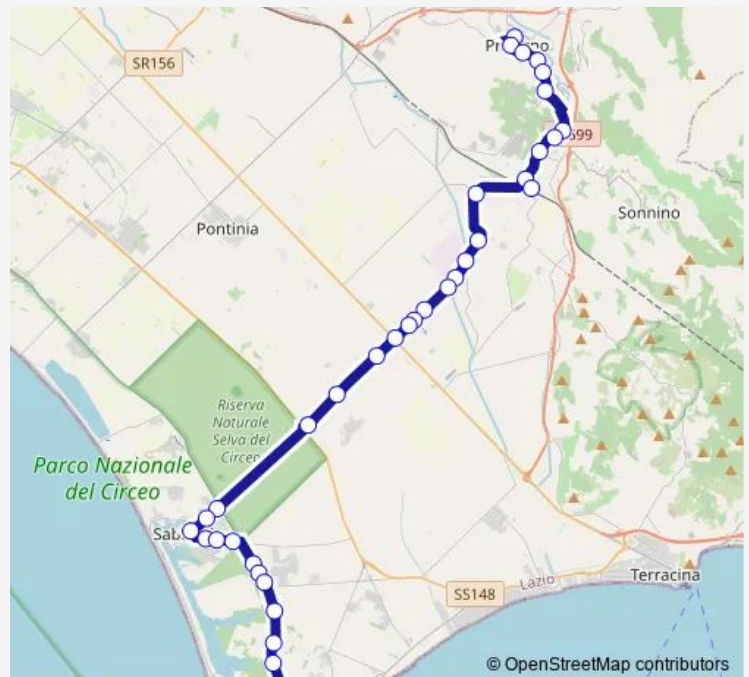

Pontinia | Via Marittima Str. Forcellata # f3799

Pontinia | Via Marittima Str. Frutteto # f3800

Pontinia | Via Marittima Via Appia # f3801

Pontinia | Via Migliara 53 Str. Lungo Botte # f3802

Route schedule

Priverno | Terminal Bus | Ist. Superiore T. Rossi # f3429 —
SAN Felice | Via Domenichelli # f3223

Monday	06:10
Tuesday	06:10
Wednesday	06:10
Thursday	06:10
Friday	06:10
Saturday	06:10
Sunday	—

Route info

Direction: Priverno | Terminal Bus | Ist. Superiore T. Rossi # f3429

Stops: 41

Trip Duration: 0 hour 59 min

Priverno - San Felice Circeo # Pv47a

Sabaudia | Via Migliara 53 Via Lungo Sisto # f3803

Sabaudia | Via Migliara 53 Via Pontina # f3222