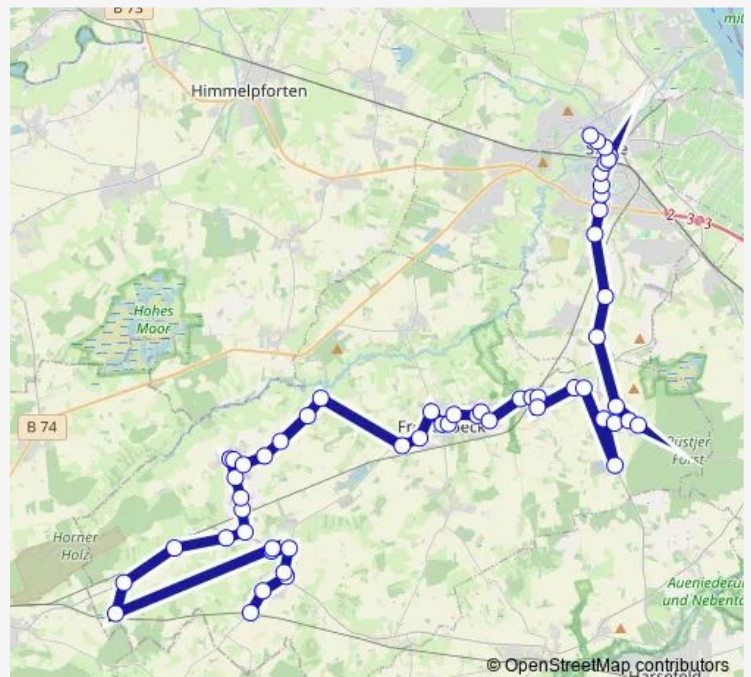

Helmste Sandkrug

Helmste Huddelkamp 3

Helmste Huddelkamp 5

Route schedule

Stade(Niederelbe) Stadeum — Kutenholz Bahnhof

Monday 09:45-20:30

Tuesday 09:45-20:30

Wednesday 09:45-20:30

Thursday 09:45-20:30

Friday 09:45-20:30

Saturday 08:45-20:30

Sunday 09:35-17:35

Route info

Direction: Stade(Niederelbe) Stadeum

Stops: 56

Trip Duration: 0 hour 35 min

■ 2870

Deinste Feuerwehr

Deinste Erlenweg

Deinste An der Bahn

Deinste Deinster Mühle

Fredenbeck Grundschule Am Raakamp

Fredenbeck Alter Stadtweg

Fredenbeck Wischhofsdam