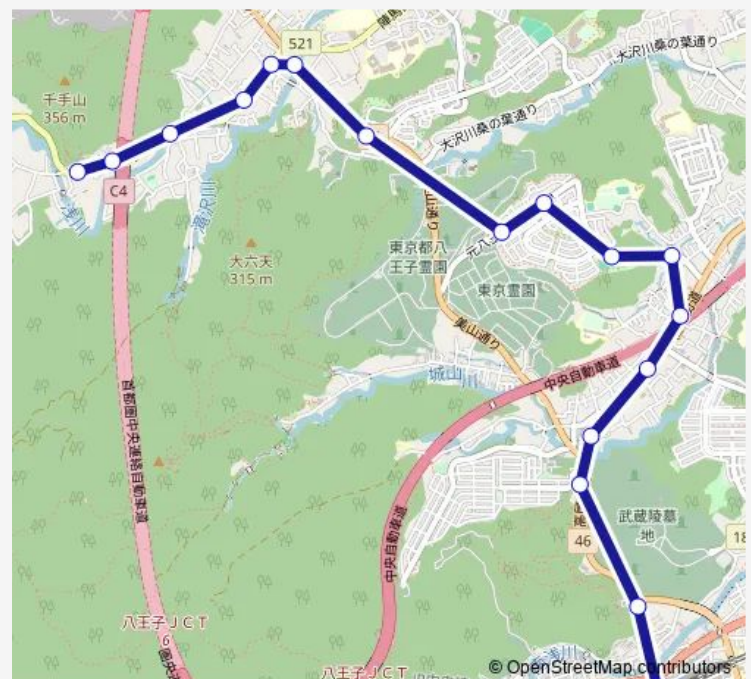

Direction

高尾駅北口 — 大久保

17 stops

[Open route schedule](#)

高尾駅北口

森林科学園

霞ヶ丘住宅

城山大橋

鍛冶屋敷

元八2丁目

元八2丁目北

ホームスタウン

ホームスタウン北

けやき公園前

タウン入口

川原宿大橋

川原宿

上川原宿

松竹

恩方事務所

大久保

Route schedule

高尾駅北口 — 大久保

Monday 21:50-23:52

Tuesday 21:50-23:52

Wednesday 21:50-23:52

Thursday 21:50-23:52

Friday 21:50-23:52

Saturday 21:50-22:58

Sunday 21:50-22:58

Route info

Direction: 高尾駅北口

Stops: 17

Trip Duration: 0 hour 21 min