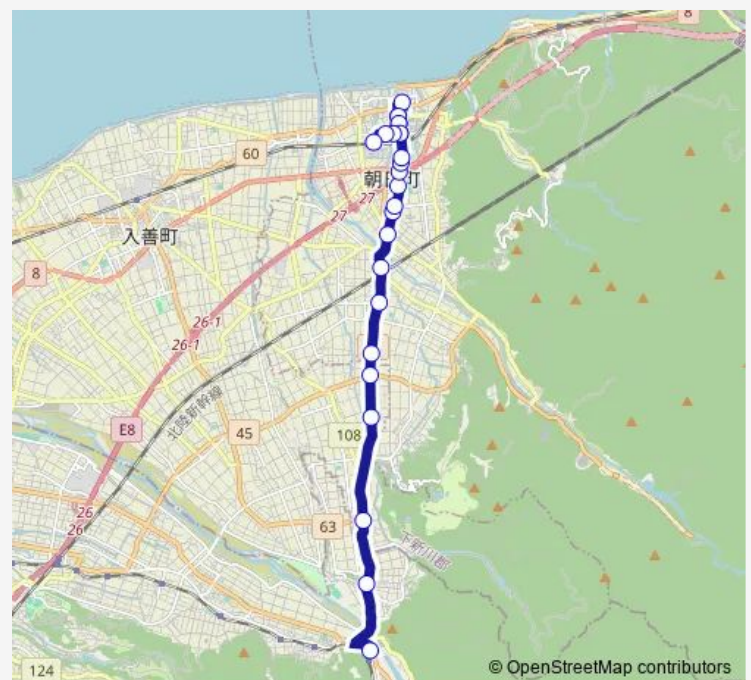

Friday 07:47

Saturday —

Sunday —

Route info

Direction: 宇奈月市民サービスセンター (-
旧黒部市役所宇奈月庁舎)

Stops: 25

Trip Duration: 0 hour 26 min

[愛本線] 朝便 (愛本方面 ~ 泊駅)

さみさと小学校前

荒川4丁目

荒川3丁目

栄町・旧aコープ

泊駅前

[愛本線] 朝便 (愛本方面 ~ 泊駅) Cable car time schedules and route maps are available in an offline PDF at busmaps.com. Use the busmaps.com website to see live bus times, train schedule or subway schedule, and step-by-step directions for all public transit in Kurobe-shi