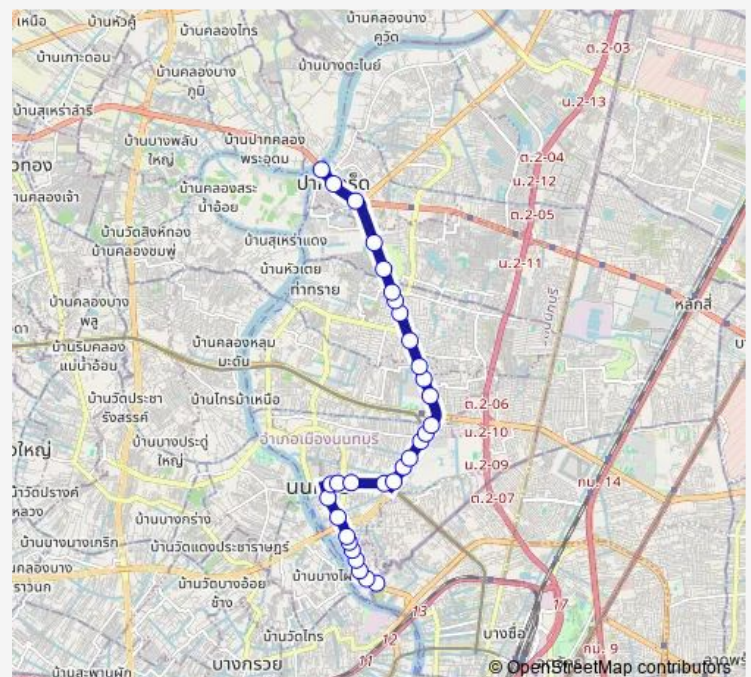

ตรงข้ามซอยติวานนท์ 18;Opposite Soi Tiwanon 18

โลตัสรัตนานิเบศร์;Lotus's Rattanathibet

Route schedule

จุดขึ้นลง;visual stop — จุดขึ้นลง;visual stop

Monday 00:00

Tuesday 00:00

Wednesday 00:00

Thursday 00:00

Friday 00:00

Saturday 00:00

Sunday 00:00

Route info

Direction: จุดขึ้นลง;visual stop

Stops: 31

Trip Duration: 1 hour 0 min

1025 — วัดปากน้ำ - ปากเกร็ด;Paknam Temple - Pak Kret