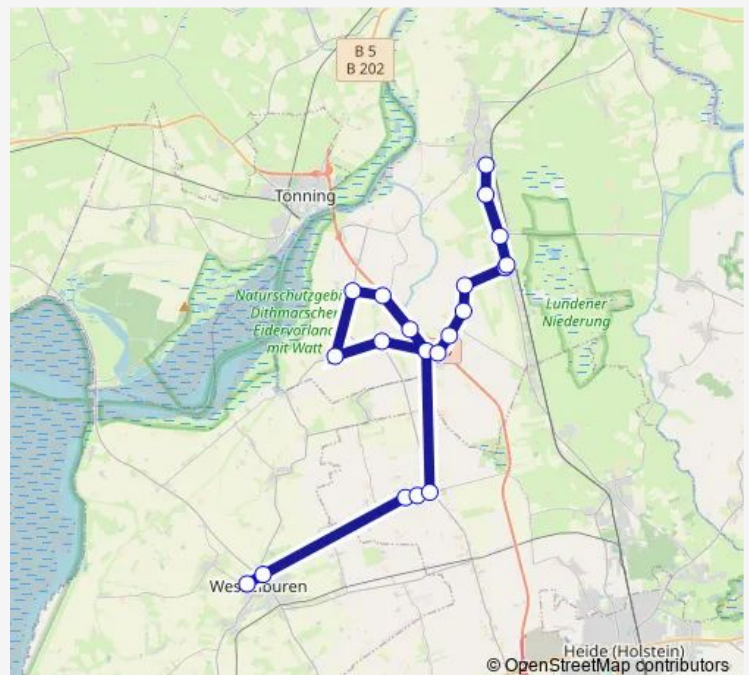

### Direction

Lunden Grundschule — Wesselburen Grundschule

17 stops

[Open route schedule](#)

- Lunden Grundschule
- Lunden Brunnenstraße/Schwimmbad
- Krempel Moorchaussee
- Rehm Abzw. Schlichting
- Rehm-Flehde-Bargen Alte B 5
- Rehm Flehder Chaussee
- Flehde Gehöft Leese
- Hemme Kirche
- Hemme Schmiede
- Hemme Brücke
- Hemme Alte Schule
- Zennhusen Dorf
- Neuenkirchen(Dithm) Blankenmoor
- Neuenkirchen(Dithm) Schule
- Neuenkirchen(Dithm) Raiffeisenplatz
- Wesselburen Schulzentrum
- Wesselburen Grundschule

### Route schedule

Lunden Grundschule — Wesselburen Grundschule

Monday	07:00
Tuesday	07:00
Wednesday	07:00
Thursday	07:00
Friday	07:00
Saturday	—
Sunday	—

### Route info

Direction: Lunden Grundschule

Stops: 17

Trip Duration: 0 hour 36 min

■ 2655

## Direction

Wesselburen Grundschule — Lunden Grundschule

20 stops

[Open route schedule](#)

Wesselburen Grundschule

Wesselburen Schulzentrum

Neuenkirchen(Dithm) Raiffeisenplatz

Neuenkirchen(Dithm) Schule