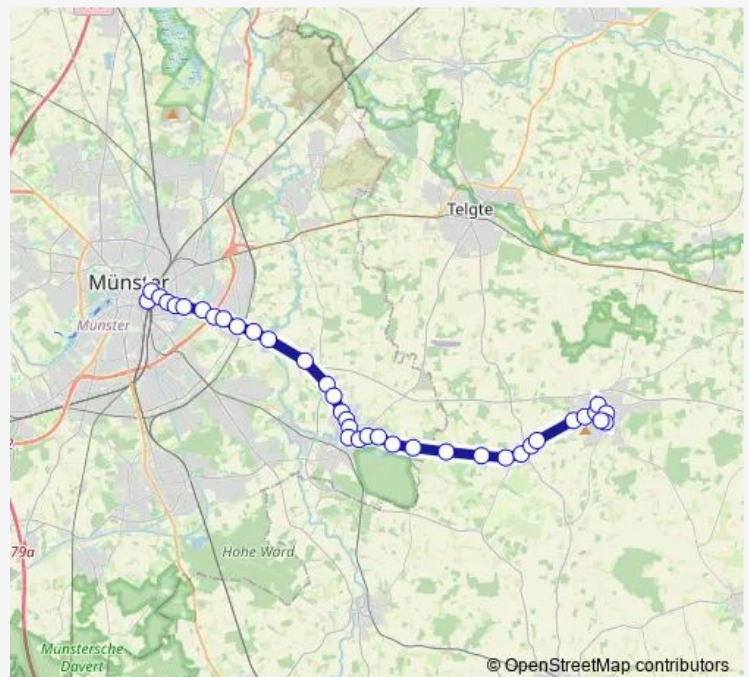

Hachen, Im Ohl

Hachen, Hachener Str.

Hachen, Perlmühle

Hachen, Sportplatz

Enkhausen

Estinghausen

Sundern, Hövel Ort

Route schedule

Arnsberg, Neumarkt — Sundern, Hövel Ort

Monday 12:30

Tuesday 12:30

Wednesday 12:30

Thursday 12:30

Friday 12:30

Saturday —

Sunday —

Route info

Direction: Arnsberg, Neumarkt

Stops: 17

Trip Duration: 0 hour 21 min

R22

Direction

Münster Hauptbahnhof — Everswinkel, Freckenh. Str.

35 stops

[Open route schedule](#)

Münster Hauptbahnhof

Münster Servatiiplatz

Münster Sternstraße

Münster Sophienstraße

Münster Hansa-Berufskolleg

Münster Liboristraße

Münster Institut der Feuerwehr