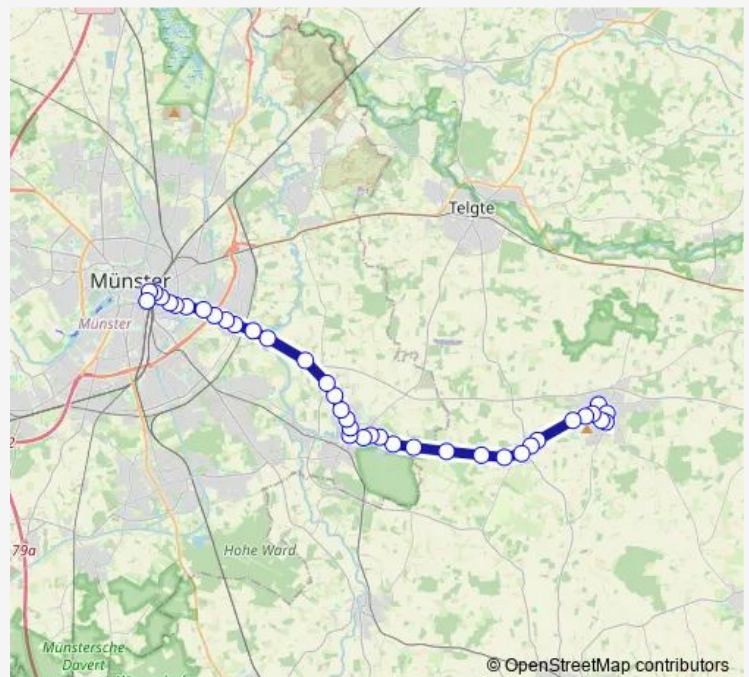

### Direction

Münster Liboristraße — Münster Hauptbahnhof

6 stops

[Open route schedule](#)

- Münster Liboristraße
- Münster Hansa-Berufskolleg
- Münster Sophienstraße
- Münster Sternstraße
- Münster Bremer Platz
- Münster Hauptbahnhof

### Route schedule

Münster Liboristraße — Münster Hauptbahnhof

Monday	13:01
Tuesday	13:01
Wednesday	13:01
Thursday	13:01
Friday	13:01
Saturday	—
Sunday	—

### Route info

Direction: Münster Liboristraße

Stops: 6

Trip Duration: 0 hour 9 min

## Direction

Langscheid, Sportplatz — Hachen, Schulzentrum

9 stops

[Open route schedule](#)

Langscheid, Sportplatz

Melschede

Hövel, Forsthaus

Sundern, Hövel Ort