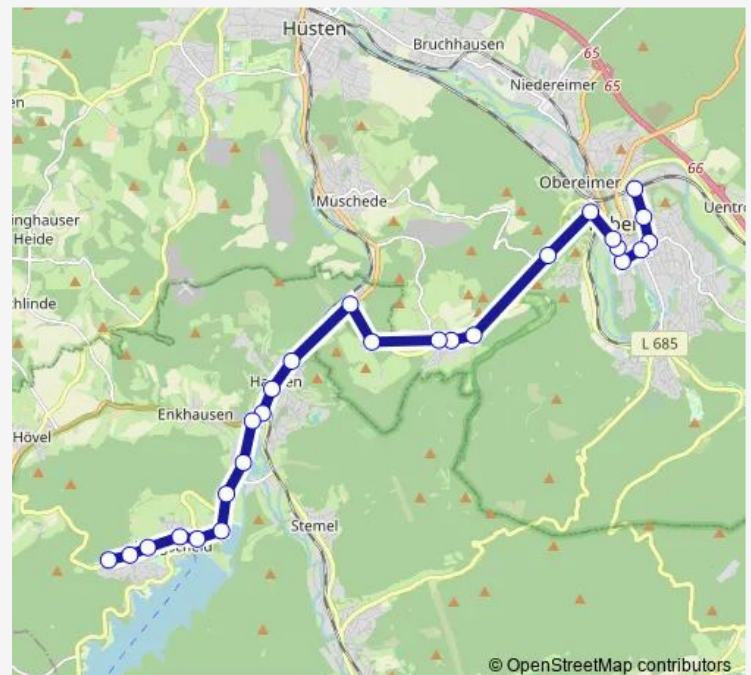

Tiefenhagen, Erlenkampmühle

Tiefenhagen, Zum Pläsken

Enkhausen

Estringhausen

Sundern, Hövel Ort

Route schedule

Hachen, Schulzentrum — Sundern, Hövel Ort

Monday 11:30

Tuesday 11:30

Wednesday 11:30

Thursday 11:30

Friday 11:30

Saturday —

Sunday —

Route info

Direction: Hachen, Schulzentrum

Stops: 8

Trip Duration: 0 hour 14 min

© OpenStreetMap contributors

■ R22

BusMaps

Direction

Enkhausen — Arnsberg, Bahnhof

29 stops

[Open route schedule](#)

Enkhausen

Estinghausen

Sundern, Hövel Ort

Hövel, Forsthaus

Melschede

Langscheid, Sportplatz

Langscheid, Brunnenstr