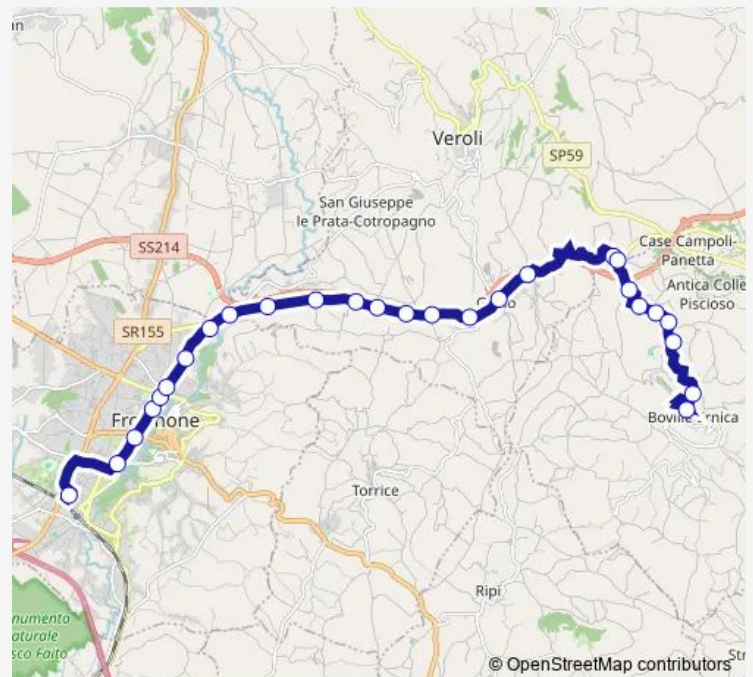

Veroli | Morate # f5619

Veroli | Via Mária (Svincolo Superstrada) # f5620

Veroli | Pescara # f5621

Veroli | San Filippo # f5622

Veroli | Via Mária Via Colle Morgatto # f5623

Veroli | Via Mária Via Colle Pelero # f5624

Veroli | Ponte Vasagalli # f5625

Veroli | Cona dei Greci # f5626

Veroli | Giglio # f5654

Veroli | Via Mária Via Sant'Angelo # f5655

Veroli | Bivio Papetti # f5862

Veroli | Bivio Papetti # f5656

Boville | Via Rotabile Via Colle Gentile # f5657

### Route schedule

Frosinone | Piazza Pertini # f3486 — Boville | Via Roma # f5662

Monday 11:00-19:15

Tuesday 11:00-19:15

Wednesday 11:00-19:15

Thursday 11:00-19:15

Friday 11:00-19:15

Saturday 19:15

### Route info

Direction: Frosinone | Piazza Pertini # f3486

Stops: 27

Trip Duration: 0 hour 41 min

Frosinone - Boville Ernica # Fr13a

Boville | Colle San Paolo # f5658

Boville | Fornaci # f5659

Boville | Santa Liberata # f5660