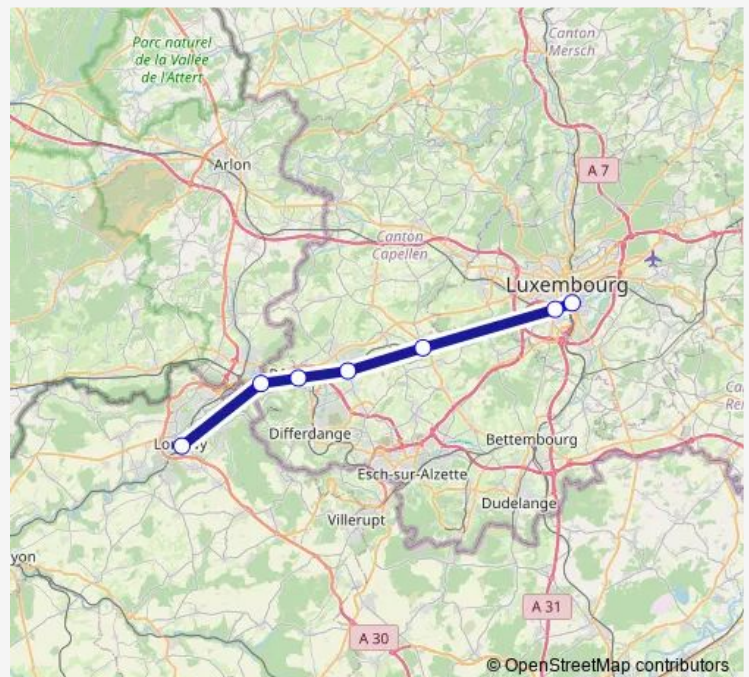

Rail K59 Longwy - Luxembourg

[Go to website](#)**Direction**

Luxembourg — Longwy

7 stops

[Open route schedule](#)

Luxembourg

Luxembourg secteur Hollerich

Dippach secteur Reckange

Bascharage secteur Sanem

Petange

Rodange

Longwy

Route schedule

Luxembourg — Longwy

Monday 05:04-19:34

Tuesday 05:04-19:34

Wednesday 05:04-19:34

Thursday 05:04-19:34

Friday 05:04-19:34

Saturday 06:04-19:04

Sunday —

Route info

Direction: Luxembourg

Stops: 7

Trip Duration: 0 hour 35 min

K59 — Longwy - Luxembourg

Direction

Longwy — Luxembourg

7 stops

[Open route schedule](#)

Longwy

Rodange