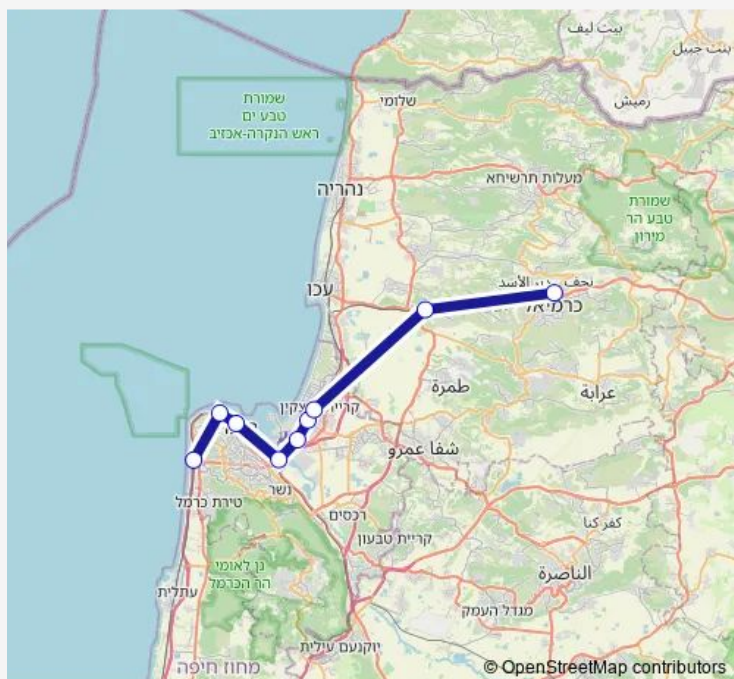

Rail חוף הכרמל-חיפה->כרמיאל-כרמיאל

[Go to website](#)

Direction

חוף הכרמל — כרמיאל

9 stops

[Open route schedule](#)

חוף הכרמל

בת גלים

חיפה מרכז

מרכזית המפרץ/קו החוף

חוצות מפרץ

קרית חיים

קרית מוצקין

אחיהוד

כרמיאל

Route schedule

חוף הכרמל — כרמיאל

Monday	06:17
Tuesday	06:17
Wednesday	06:17
Thursday	06:17
Friday	—
Saturday	—
Sunday	06:17

Route info

Direction: חוף הכרמל

Stops: 9

Trip Duration: 0 hour 59 min

חוף הכרמל-חיפה->כרמיאל-כרמיאל

Direction

חוף הכרמל — כרמיאל

9 stops

[Open route schedule](#)

חוף הכרמל

בת גלים

חיפה מרכז

מרכזית המפרץ/קו החוף