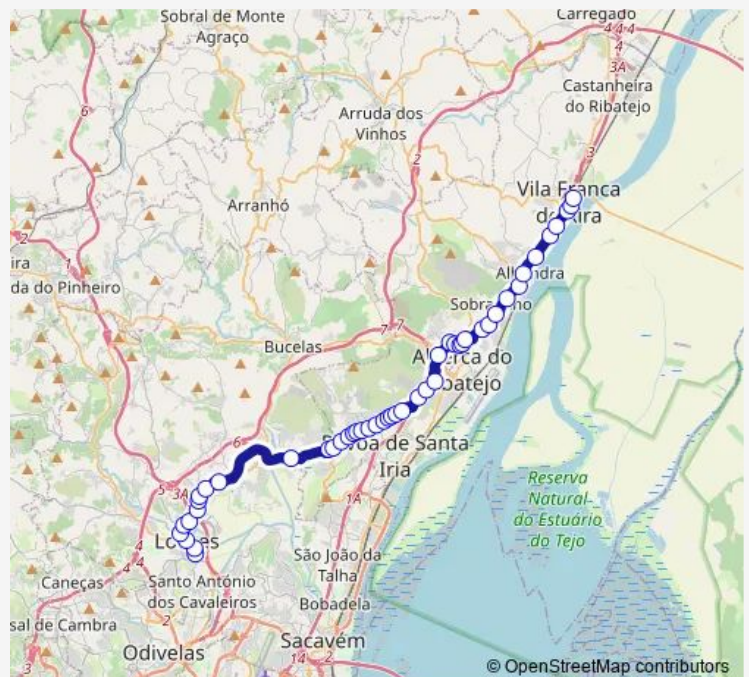

Wednesday 09:15-19:15

Thursday 09:15-19:15

Friday 09:15-19:15

Saturday —

Sunday —

Route info

Direction: R. Prof. Dr. Afonso Costa (Tribunal)

Stops: 47

Trip Duration: 1 hour 5 min

2535 — Loures - Vila Franca de Xira

R Prof Egas Moniz 65 (Vialonga)

R Egas Moniz (X) R João Deus

R 1 Maio 48 (Escola)

R 1 Maio 123 (Cabo Vialonga)

R 1 Maio 15 (Cabo Vialonga)

En 115 (Fábrica)

Sunday —

Route info

Direction: R 25 Abril (Terminal)

Stops: 49

Trip Duration: 1 hour 5 min

R Egas Moniz (X) R João Deus

R Prof Egas Moniz 65 (Vialonga)

Lgo República (Vialonga)