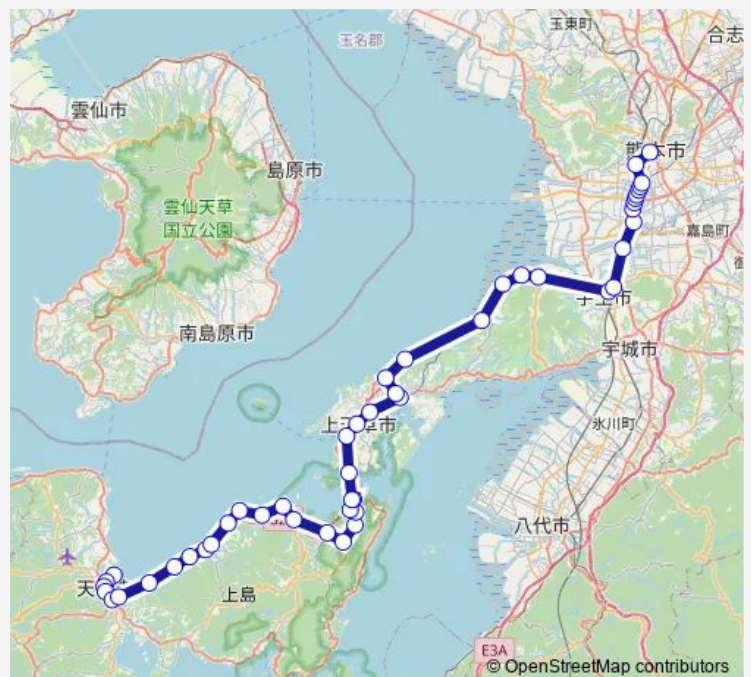

Bus Am : 産交車庫→リゾラ ~ 三角産交→桜町-バスターミナル

[Go to website](#)

Direction

産交車庫前 (天草) — 桜町バスターミナル

48 stops

[Open route schedule](#)

- 産交車庫前 (天草)
- 天草警察署総合庁舎前
- 天草市役所前
- 本渡バスセンター
- 天草中央総合病院前
- 瀬戸大橋
- 志柿
- 島子
- 小島子
- 下津浦
- 上津浦漁協前
- 下津江四郎ヶ浜ビーチ
- 赤崎 (天草・下津江)
- 須子
- 大浦 (天草)
- 小畦橋
- 知十
- 今泉三差路
- 松島郵便局前
- 松島
- 合津港前

Route schedule

産交車庫前 (天草) — 桜町バスターミナル

Monday	—
Tuesday	—
Wednesday	—
Thursday	—
Friday	—
Saturday	09:22-15:22
Sunday	09:22-15:22

Route info

Direction: 産交車庫前 (天草)

Stops: 48

Trip Duration: 2 hour 50 min

■ Am : 産交車庫→リゾラ ~ 三角産交→桜町バスターミナル

リゾラテラス天草

前島

二号橋

さんばーる

大矢野庁舎前

登立

三角産交

五橋入口