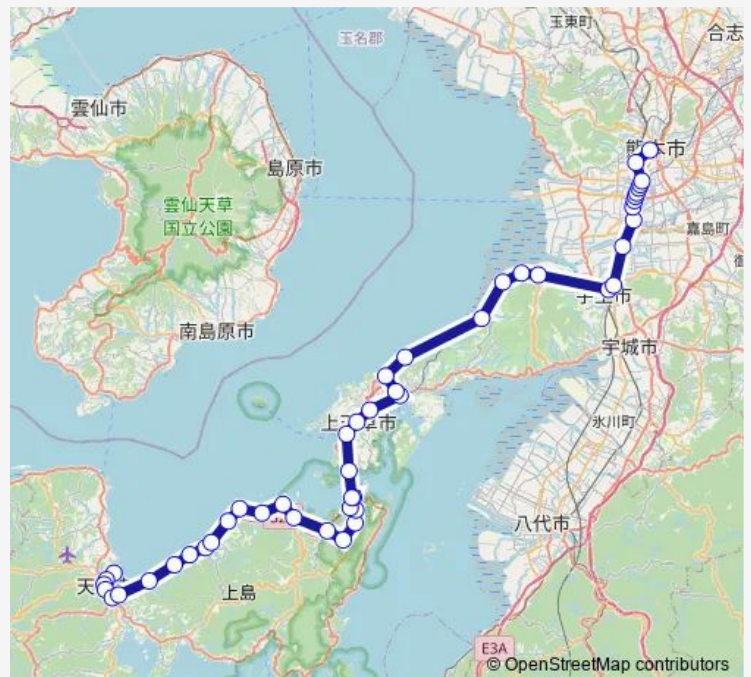

### Direction

産交車庫前 ( 天草 ) — 桜町バスターミナル

48 stops

[Open route schedule](#)

産交車庫前 ( 天草 )  
天草警察署総合庁舎前  
天草市役所前  
本渡バスセンター  
天草中央総合病院前  
瀬戸大橋  
志柿  
島子  
小島子  
下津浦  
上津浦漁協前  
下津江四郎ヶ浜ビーチ  
赤崎 ( 天草・下津江 )  
須子  
大浦 ( 天草 )  
小畦橋  
知十  
今泉三差路  
松島郵便局前  
松島  
合津港前

### Route schedule

産交車庫前 ( 天草 ) — 桜町バスターミナル

Monday	—
Tuesday	—
Wednesday	—
Thursday	—
Friday	—
Saturday	09:22-15:22
Sunday	09:22-15:22

### Route info

Direction: 産交車庫前 ( 天草 )

Stops: 48

Trip Duration: 2 hour 50 min

■ Am : 産交車庫→リゾラ ~ 三角産交→  
桜町バスターミナル

BusMaps  
© OpenStreetMap contributors

リゾラテラス天草

前島