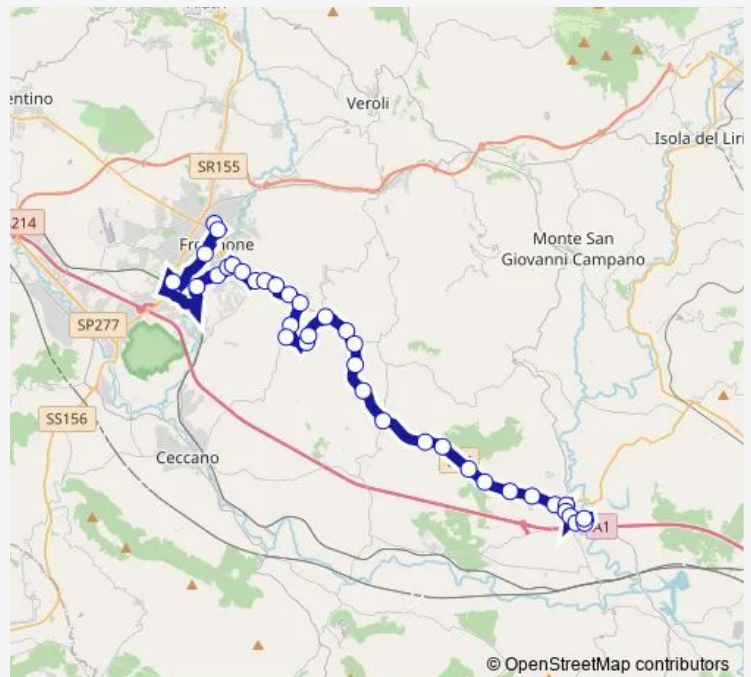

Frosinone | Via Casilina Via Focella # f5240

Torrice | Via Casilina Via Forcella Nord # f5241

Torrice | San Filippo # f5242

Torrice | Cervona # f5538

Torrice | Via Marano Via Fontana Polmone # f5536

Torrice | Colle Gennaro # f5492

Torrice | Via Gennare # f5493

Torrice | Sant'Antonio # f5243

Torrice | Via Casilina Via Prata # f5244

Ripi | Zona Industriale Casilina # f5245

Route schedule

Frosinone | Via Tiburtina Via Lago Maggiore # f3479 —
Ceprano | Piazza Martiri # f5326

Monday	14:20
Tuesday	14:20
Wednesday	14:20
Thursday	14:20
Friday	14:20
Saturday	—
Sunday	—

Route info

Direction: Frosinone | Via Tiburtina Via Lago Maggiore # f3479

Stops: 37

Trip Duration: 0 hour 50 min

Frosinone - Ceprano # Fr103a

Ripi | Via Casilina Via Porroni # f5246

Ripi | Via Casilina Via Sabatino # f5247

Ripi | Bivio Casilina # f1992

Pofi | Via Casilina Via Colle Ceraso # f5249

Pofi | Via Casilina Via Colle Lisi # f5250

Ceprano | Via Casilina (Km 100) # f5251