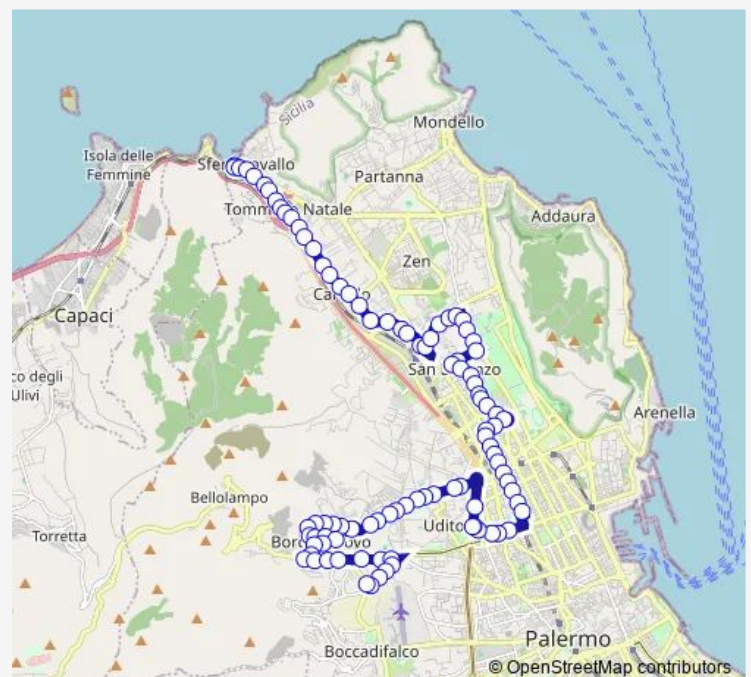

Sferracavallo - Dell'Arancio

Sferracavallo - Nicoletti

Sferracavallo - Delegazione

Sferracavallo - Piazza Tommaso Natale

Piazza Tommaso Natale

Piazza Tommaso Natale - Stazione Fs

Piazza Tommaso Natale - Piazza Mandorle

S. Lorenzo - LO Valvo

S. Lorenzo - Clinica Stagno

Route schedule

Torretta - Catullo — Sarullo - Casa DEL Sole

Monday 03:06-02:36⁺¹

Tuesday 03:06-02:36⁺¹

Wednesday 03:06-02:36⁺¹

Thursday 03:06-02:36⁺¹

Friday 03:06-02:36⁺¹

Saturday 03:06-02:36⁺¹

Sunday 03:06-02:36⁺¹

Route info

Direction: Torretta - Catullo

Stops: 96

Trip Duration: 0 hour 49 min

N12 — VIA Sarullo - Sferracavallo

Duca Degli Abruzzi - Ammiraglio Cagni

Duca Degli Abruzzi - Citta' DEI Ragazzi

Duca Degli Abruzzi - Palazzina Cinese

DEI Quartieri - Duca Degli Abruzzi

DEI Quartieri - Florio

DEI Quartieri - S. Lorenzo

S. Lorenzo - Largo S. Lorenzo