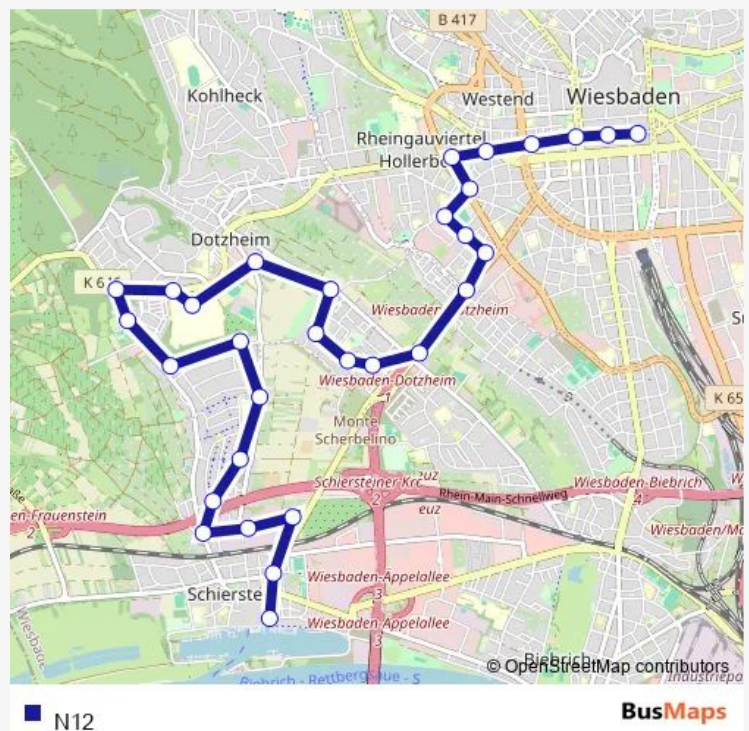

Bus N12

[Go to website](#)

Direction

Wiesbaden Dernsches Gelände — Wiesbaden-Schierstein Hafen

32 stops

[Open route schedule](#)

Wiesbaden Dernsches Gelände

Wiesbaden Kirchgasse

Wiesbaden Platz der Deutschen Einheit

Wiesbaden Bleichstraße/Bismarckring

Wiesbaden Dreiweidenstrasse

Wiesbaden Loreleiring

Wiesbaden Karlsbader Platz

Wiesbaden Polizeipräsidium Technik/Igs

Wiesbaden Europaviertel

Wiesbaden Willy-Brandt-Allee/Vhs

Wiesbaden Waldstraße

Wiesbaden-Biebrich Kahle Mühle P+R

Wiesbaden-Biebrich Calvinstraße

Wiesbaden-Dotzheim Juister Straße

Wiesbaden-Dotzheim Nordstrander Straße

Wiesbaden-Dotzheim Straßenmühle

Wiesbaden-Dotzheim Willi-Werner-Straße

Wiesbaden-Dotzheim HSK Augenklinik

Wiesbaden-Dotzheim Ludwig-Erhard-Straße

Wiesbaden-Dotzheim Märchenland

Wiesbaden-Dotzheim Sonnenblumenweg

Route schedule

Wiesbaden Dernsches Gelände — Wiesbaden-Schierstein Hafen

Monday	24:26⁺¹
Tuesday	03:56-02:26⁺¹
Wednesday	03:56-00:26⁺¹
Thursday	03:56-00:26⁺¹
Friday	03:56-01:56⁺¹
Saturday	03:26-01:56⁺¹
Sunday	03:11-00:26⁺¹

Route info

Direction: Wiesbaden Dernsches Gelände

Stops: 32

Trip Duration: 0 hour 38 min

N12

BusMaps