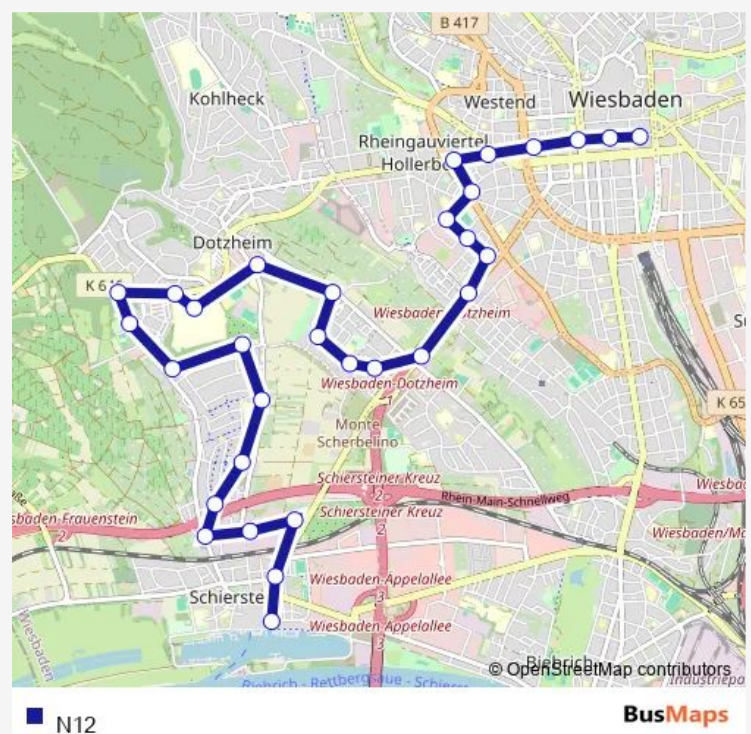

Bus N12

[Go to website](#)

Direction

Wiesbaden Dernsches Gelände — Wiesbaden-Schierstein Hafen

32 stops

[Open route schedule](#)

Wiesbaden Dernsches Gelände

Wiesbaden Kirchgasse

Wiesbaden Platz der Deutschen Einheit

Wiesbaden Bleichstraße/Bismarckring

Wiesbaden Dreiweidenstrasse

Wiesbaden Loreleiring

Wiesbaden Karlsbader Platz

Wiesbaden Polizeipräsidium Technik/Igs

Wiesbaden Europaviertel

Wiesbaden Willy-Brandt-Allee/Vhs

Wiesbaden Waldstraße

Wiesbaden-Biebrich Kahle Mühle P+R

Wiesbaden-Biebrich Calvinstraße

Wiesbaden-Dotzheim Juister Straße

Wiesbaden-Dotzheim Nordstrander Straße

Wiesbaden-Dotzheim Straßenmühle

Wiesbaden-Dotzheim Willi-Werner-Straße

Wiesbaden-Dotzheim HSK Augenklinik

Wiesbaden-Dotzheim Ludwig-Erhard-Straße

Wiesbaden-Dotzheim Märchenland

Wiesbaden-Dotzheim Sonnenblumenweg

Route schedule

Wiesbaden Dernsches Gelände — Wiesbaden-Schierstein Hafen

Monday	24:26-01:56⁺¹
Tuesday	24:26⁺¹
Wednesday	24:26⁺¹
Thursday	24:26-01:56⁺¹
Friday	24:26-01:56⁺¹
Saturday	03:26-01:56⁺¹
Sunday	03:26-00:26⁺¹

Route info

Direction: Wiesbaden Dernsches Gelände

Stops: 32

Trip Duration: 0 hour 38 min