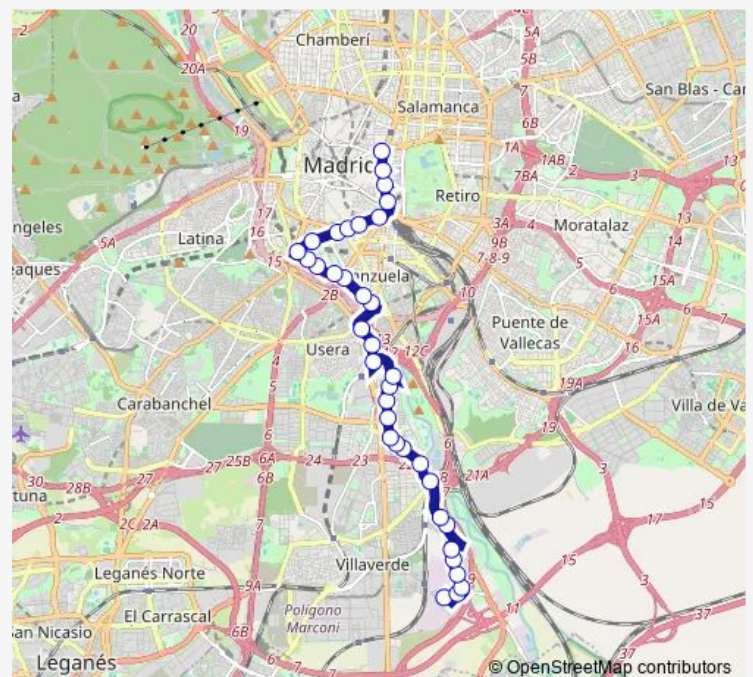

Glorieta San Martín De La Vega

Estafeta - Avenida San Fermín

Estafeta - Carabelos

San Mario

Camino De Perales - San Mario

Antonio López - Socuéllamos

Antonio López - Vado

Antonio López - Avenida De Córdoba

Saturday 03:05-02:50⁺¹

Sunday 03:05-02:35⁺¹

Route info

Direction: Butarque

Stops: 36

Trip Duration: 0 hour 45 min

N12 — Plaza de Cibeles - Butarque

Casa Del Reloj

La Chopera - Puente Praga

Puente Praga

Parque De La Arganzuela

Yeserías

Pirámides

Olmos

Embajadores - Acacias

Embajadores - Ronda De Valencia

Teatro Circo Price

Reina Sofia

Prado - Atocha

Museo Del Prado - Jardín Botánico

Neptuno

Cibeles

Direction

Cibeles — Butarque