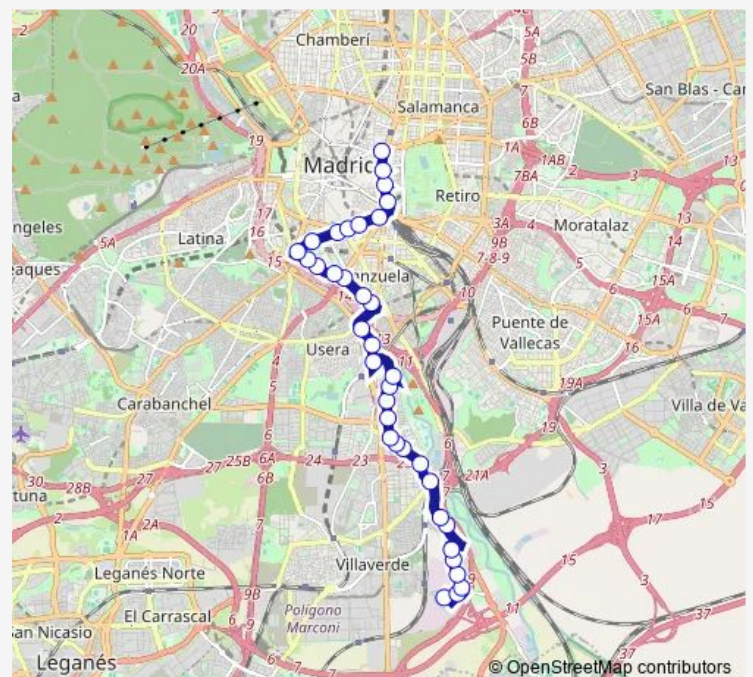

Glorieta San Martín De La Vega

Estafeta - Avenida San Fermín

Estafeta - Carabelos

San Mario

Camino De Perales - San Mario

Antonio López - Socuéllamos

Antonio López - Vado

Antonio López - Avenida De Córdoba

Saturday 03:05-02:50⁺¹

Sunday 03:05-02:35⁺¹

Route info

Direction: Butarque

Stops: 36

Trip Duration: 0 hour 54 min

N12 — Plaza de Cibeles - Butarque

Casa Del Reloj

La Chopera - Puente Praga

Puente Praga

Parque De La Arganzuela

Yeserías

Pirámides

Olmos

Embajadores - Acacias

Embajadores - Ronda De Valencia

Teatro Circo Price

Reina Sofia

Prado - Atocha

Museo Del Prado - Jardín Botánico

Neptuno

Cibeles

Direction

Cibeles — Butarque