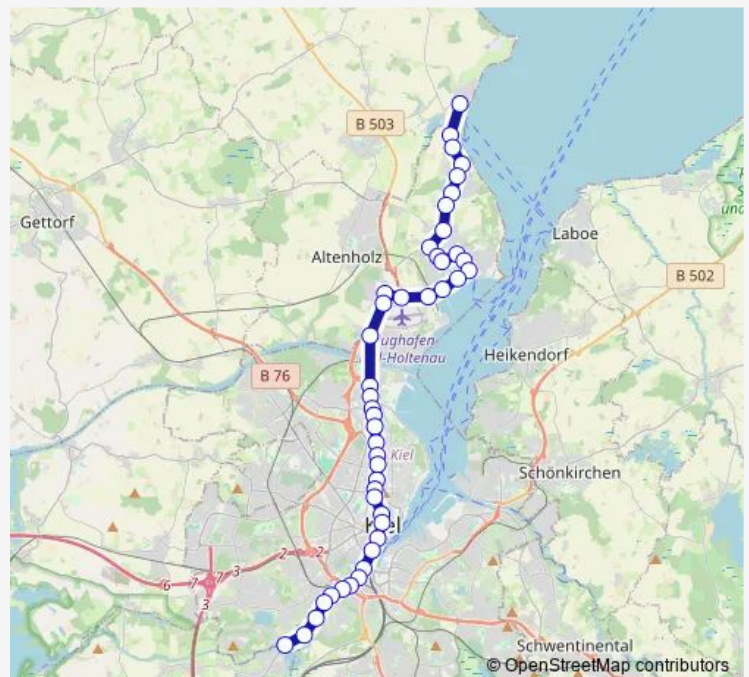

Kiel Petersburger Weg

Kiel Wulfsbrook

Kiel Diesterwegstraße

Kiel Waldwiese

Kiel Krusenrotter Weg

Kiel Rondeel

Kiel Hummelwiese

Kiel Hauptbahnhof

Route schedule

Kiel Eiderbrücke — Kiel Hauptbahnhof

Monday 04:05

Tuesday 04:05

Wednesday 04:05

Thursday 04:05

Friday 04:05

Saturday 04:05

Sunday 04:05

Route info

Direction: Kiel Eiderbrücke

Stops: 10

Trip Duration: 0 hour 10 min

■ N12

BusMaps

Direction

Strande — Kiel Hauptbahnhof

36 stops

[Open route schedule](#)

Strande

Kiel Drachenbahn

Kiel Olympiazentrum

Kiel Schilksee Kirche

Kiel Funkstellenweg