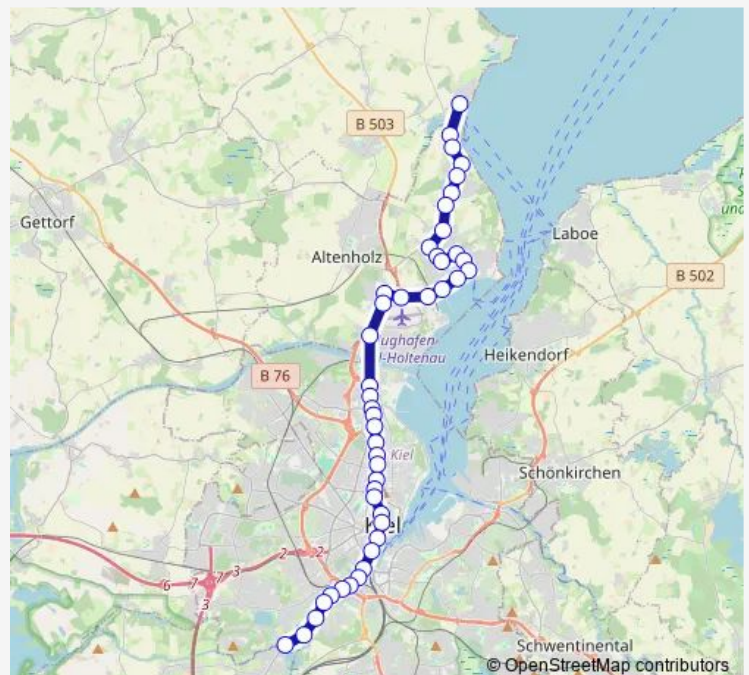

Kiel Belvedere

Kiel Hanssenstraße

Kiel Schulredder

Route schedule

Kiel Eiderbrücke — Strande

Monday 03:35-02:35⁺¹

Tuesday 03:35-02:35⁺¹

Wednesday 03:35-02:35⁺¹

Thursday 03:35-02:35⁺¹

Friday 03:35-02:35⁺¹

Saturday 03:35-02:35⁺¹

Sunday 03:35-02:35⁺¹

Route info

Direction: Kiel Eiderbrücke

Stops: 45

Trip Duration: 0 hour 59 min

■ N12

BusMaps

Kiel Elendsredder

Kiel Knorrstraße

Kiel Schleusenstraße

Kiel Immelmannstraße

Altenholz-Stift Ostpreußenplatz

Kiel Flughafen

Kiel Schusterkrug

Kiel Prieser Strand

Kiel Lindenuwerft

Kiel An der Schanze

Kiel Brauner Berg

Kiel Redinskamp

Kiel Eiche

Kiel Brahmsweg