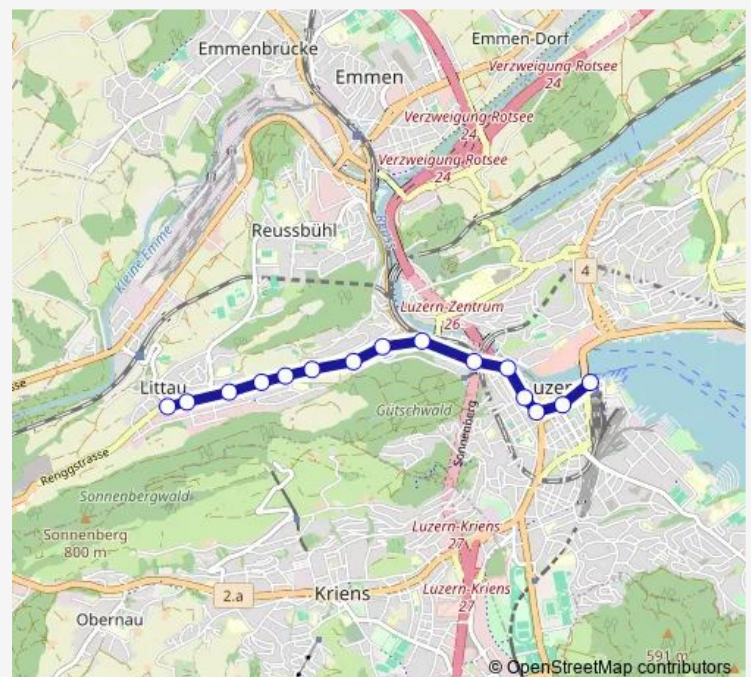

Luzern, Pilatusplatz

Luzern, Hirzenhof

Luzern, Kasernenplatz

Luzern, Gütsch

Luzern, Kreuzstutz

Luzern, Kanonenstrasse

Luzern, Grenzhof

Luzern, Rönimoosrain

Luzern, Längweiher

Luzern, Michaelshof

Luzern, Blattenmoos

Luzern, Schützenhaus

Luzern, Gasshof

Route schedule

Luzern, Bahnhof — Luzern, Gasshof

Monday	—
Tuesday	—
Wednesday	—
Thursday	—
Friday	25:00-02:00 ⁺¹
Saturday	03:00-02:00 ⁺¹
Sunday	03:00-04:00

Route info

Direction: Luzern, Bahnhof

Stops: 15

Trip Duration: 0 hour 13 min

■ N12

Direction

Luzern, Gasshof — Luzern, Bahnhof

15 stops

Route schedule

Luzern, Gasshof — Luzern, Bahnhof

Monday

—

Tuesday

—

Wednesday

—