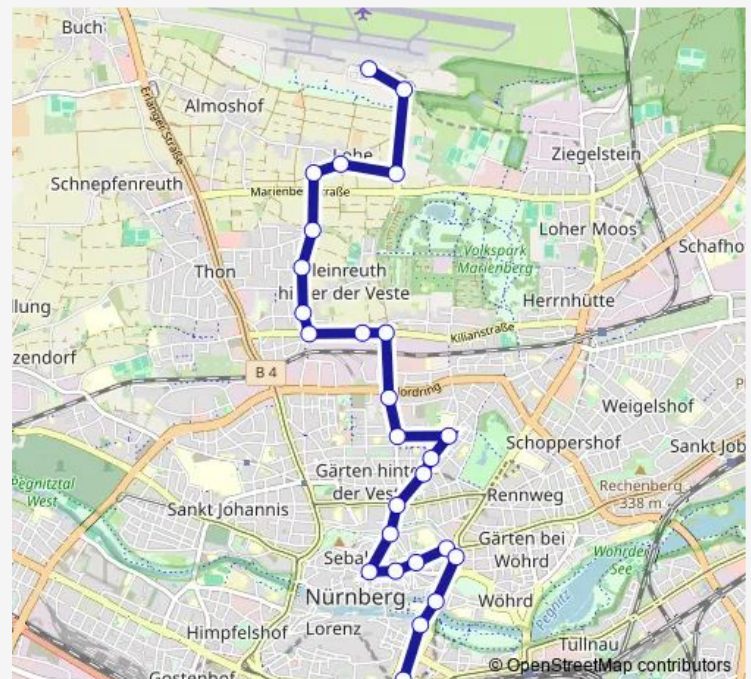

### Direction

Nürnberg Flughafen — Nürnberg Hbf

26 stops

[Open route schedule](#)

- Nürnberg Flughafen
- Nürnberg Cargo-Zentrum
- Nürnberg Flughafenstr.
- Nürnberg Am Bäumling
- Nürnberg Dorffeldstr.
- Nürnberg Wilhelmshavener Str.
- Nürnberg Schweriner Str.
- Nürnberg Kleinreuth h.d.V.
- Nürnberg Kleinreuther Weg
- Nürnberg Kilianstr.
- Nürnberg Langer Steig
- Nürnberg Rollnerstr./Nordring
- Nürnberg Martinskirche
- Nürnberg Friedenstr.
- Nürnberg Schillerplatz
- Nürnberg Maxfeld
- Nürnberg Maxfeldstr.
- Nürnberg Maxtor
- Nürnberg Rathaus
- Nürnberg Egidienplatz
- Nürnberg Innerer Laufer Platz

### Route schedule

Nürnberg Flughafen — Nürnberg Hbf

Monday	—
Tuesday	—
Wednesday	—
Thursday	—
Friday	25:28-02:29 <sup>+1</sup>
Saturday	03:28-02:29 <sup>+1</sup>
Sunday	03:28-04:29

### Route info

Direction: Nürnberg Flughafen

Stops: 26

Trip Duration: 0 hour 26 min

■ N12

BusMaps

Nürnberg Laufer Tor

Nürnberg Rathenauplatz

Nürnberg Wöhrder Wiese

Nürnberg Rosa-Luxemburg-Pl.

Nürnberg Hbf