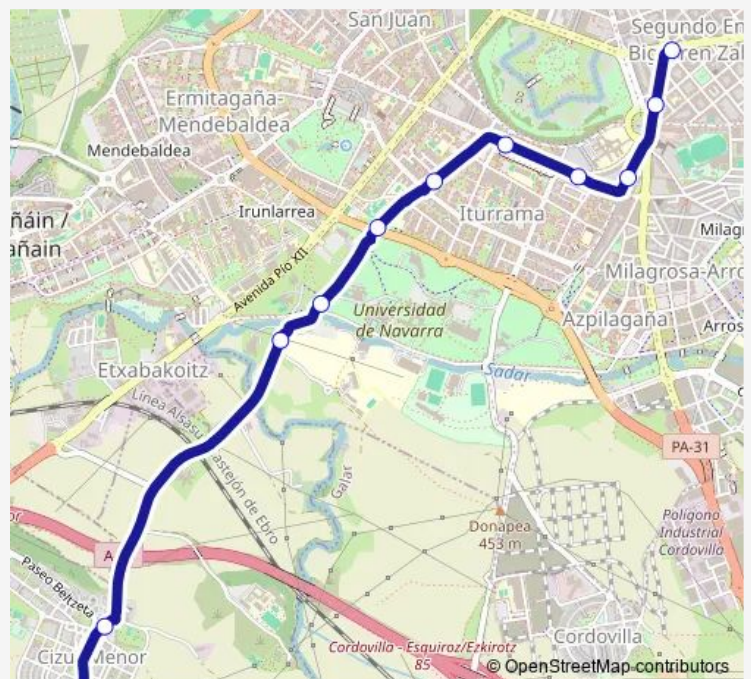

Cizur Menor Irunbidea nº 2a

Ctra. Cizur Menor (CIP Donapea)

c/Fuente del Hierro (Univ. Navarra)

c/Fuente del Hierro (bajo puente Avda. Navarra)

c/Fuente del Hierro nº 27

Avda. Sancho el Fuerte nº 53

Avda. Sancho el Fuerte nº 25

c/ Abejeras (frente nº 12)

Avenida Zaragoza nº 13.

Pza. Príncipe de Viana (c/ Sangüesa)

Route schedule

Cizur Menor c/ Esparza bidea (Ronda de Cizur) — Pza. Príncipe de Viana (c/ Sangüesa)

Monday	—
Tuesday	—
Wednesday	—
Thursday	23:05-01:05 ⁺¹
Friday	03:05-01:05 ⁺¹
Saturday	03:05-01:05 ⁺¹
Sunday	03:05-05:05

Route info

Direction: Cizur Menor c/ Esparza bidea (Ronda de Cizur)

Stops: 11

Trip Duration: 0 hour 15 min

N12 — Pza Principe de Viana - Cizur Menor

Direction

Pza. Príncipe de Viana (c/ Sancho el Mayor) — Cizur Menor c/ Esparza bidea (Ronda de Cizur)

11 stops

[Open route schedule](#)

Pza. Príncipe de Viana (c/ Sancho el Mayor)

Avda. Zaragoza (frente nº 13)

Avda. Sancho el Fuerte (frente nº 1)

Avda. Sancho el Fuerte (frente nº 21)

Avda. Sancho el Fuerte nº 16b