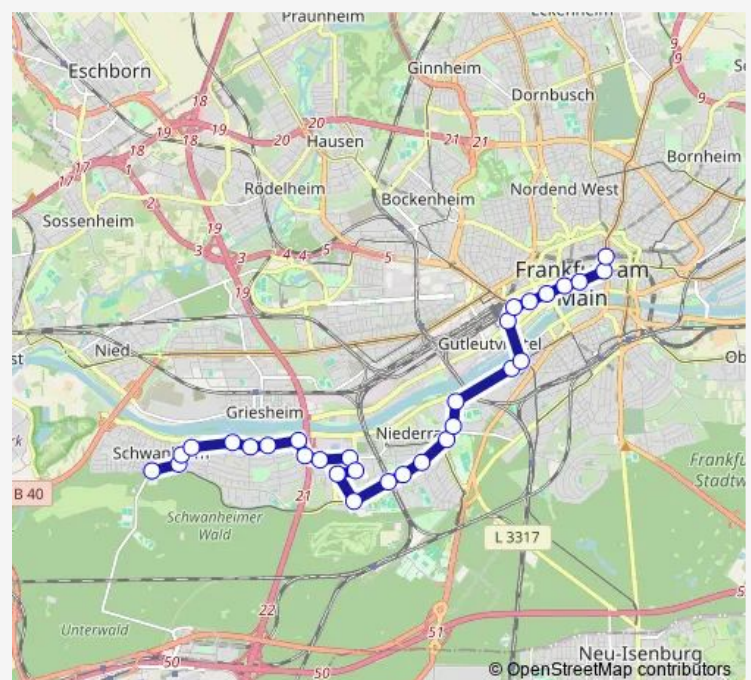

Frankfurt (Main) Melibocusstraße

Frankfurt (Main) Gerauer Straße

Frankfurt (Main) Triftstraße

Frankfurt (Main) Niederräder Landstraße

Frankfurt (Main) H.-Hoffmann-Str./Blutspendedienst

Frankfurt (Main) Vogelweidstraße

Route schedule

Frankfurt (Main) Rheinlandstraße — Frankfurt (Main) Konstablerwache

Monday 03:20-02:50⁺¹

Tuesday 03:20-02:50⁺¹

Wednesday 03:20-02:50⁺¹

Thursday 03:20-02:50⁺¹

Friday 03:20-03:50

Saturday —

Sunday 25:50-02:50⁺¹

Route info

Direction: Frankfurt (Main) Rheinlandstraße

Stops: 30

Trip Duration: 0 hour 38 min

■ N12

BusMaps

Frankfurt (Main) Streseannallee/Gartenstraße