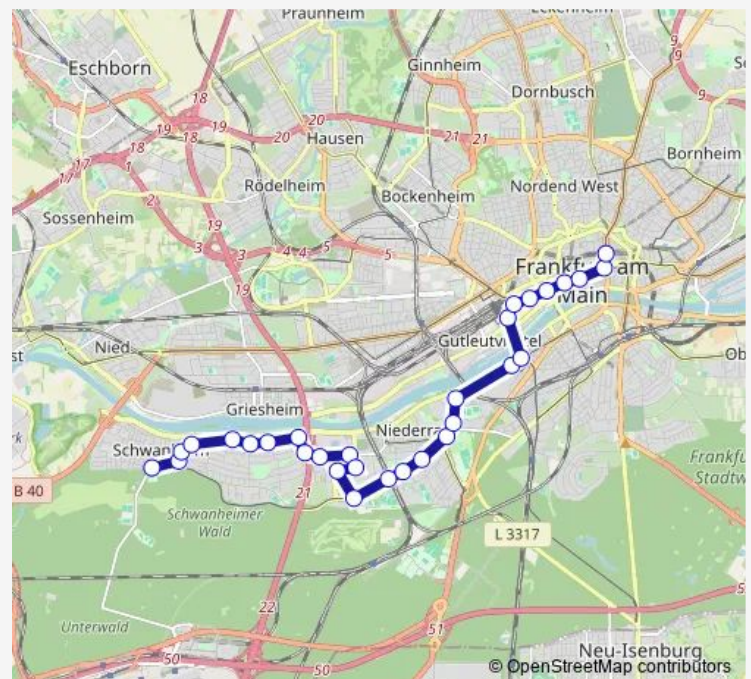

Frankfurt (Main) Melibocusstraße

Frankfurt (Main) Gerauer Straße

Frankfurt (Main) Triftstraße

Frankfurt (Main) Niederräder Landstraße

Frankfurt (Main) H.-Hoffmann-Str./Blutspendedienst

Frankfurt (Main) Vogelweidstraße

Route schedule

Frankfurt (Main) Rheinlandstraße — Frankfurt (Main) Konstablerwache

Monday 03:20-02:50⁺¹

Tuesday 03:20-02:50⁺¹

Wednesday 03:20-02:50⁺¹

Thursday 03:20-02:50⁺¹

Friday 03:20-03:50

Saturday —

Sunday 25:50-02:50⁺¹

Route info

Direction: Frankfurt (Main) Rheinlandstraße

Stops: 30

Trip Duration: 0 hour 38 min

N12

BusMaps

Frankfurt (Main) Stresemannallee/Gartenstraße