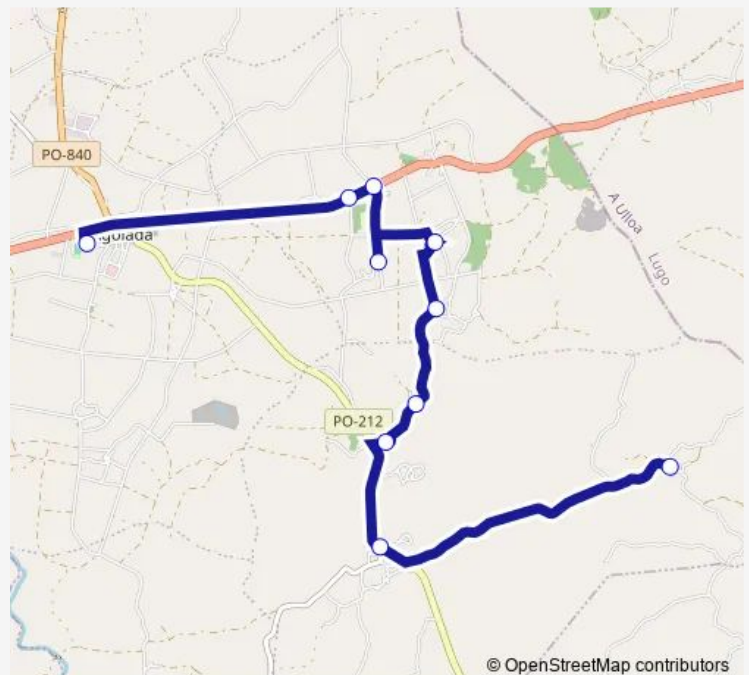

Aldea do Monte — Ceip de Agolada

Monday 09:31

Tuesday 09:31

Wednesday 09:31

Thursday 09:31

Friday 09:31

Saturday —

Sunday —

**Route info**

Direction: Aldea do Monte

Stops: 10

Trip Duration: 0 hour 19 min

© OpenStreetMap contributors

■ Xg663004 — Ceip de Agolada - Aldea do Monte

**BusMaps**

**Direction**

Ceip de Agolada — Aldea do Monte

10 stops

[Open route schedule](#)

Ceip de Agolada

Romariz

Trabancas

Lamas 1

Val

## Route schedule

Ceip de Agolada — Aldea do Monte

Monday	15:45
Tuesday	15:45
Wednesday	15:45
Thursday	15:45
Friday	15:45
Saturday	—
Sunday	—