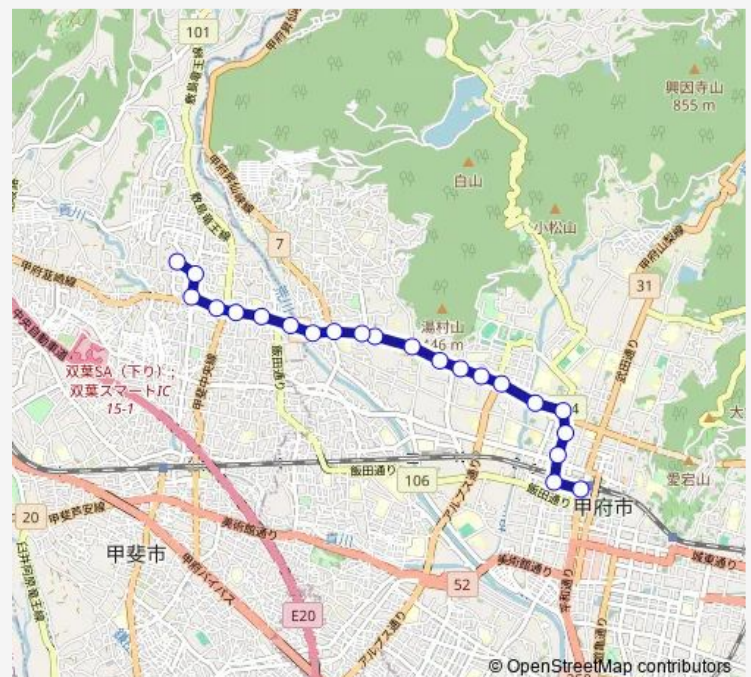

### Route schedule

甲府駅バスターミナル — 敷島営業所

Monday 08:00-21:40

Tuesday 08:00-21:40

Wednesday 08:00-21:40

Thursday 08:00-21:40

Friday 08:00-21:40

Saturday 08:00-11:30

### Route info

Direction: 甲府駅バスターミナル

Stops: 22

Trip Duration: 0 hour 20 min

敷島中学校西口

敷島営業所

06:甲府駅バスターミナル発 敷島営業所方面行き Bus time schedules and route maps are available in an offline PDF at [busmaps.com](https://busmaps.com). Use the [busmaps.com](https://busmaps.com) website to see live bus times, train schedule or subway schedule, and step-by-step directions for all public transit in Kofu