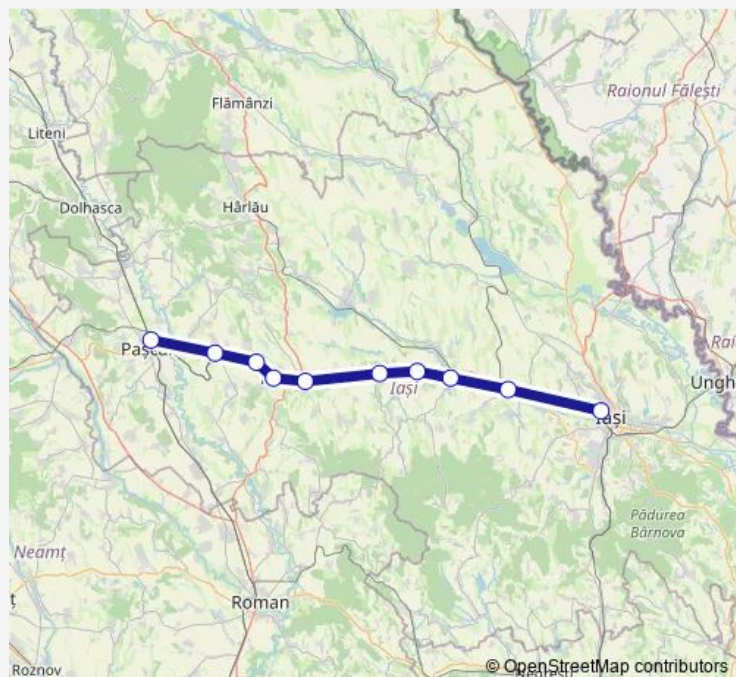

Rail R: Pașcani - Iași R: Pașcani - Ruginoasa Hm. - Costești
Iași h. - Pietrișu h. - Târgu Frumos - Sârca Hm. - Budăi h. -
Podu Iloaiei - Lețcani - Iași

[Go to website](#)

Direction

Pașcani — Iași

10 stops

Thursday 04:25-08:32

Friday 04:25-08:32

Saturday 05:02-08:32

Sunday 04:25-08:32

Route info

Direction: Pașcani

Stops: 10

Trip Duration: 1 hour 26 min