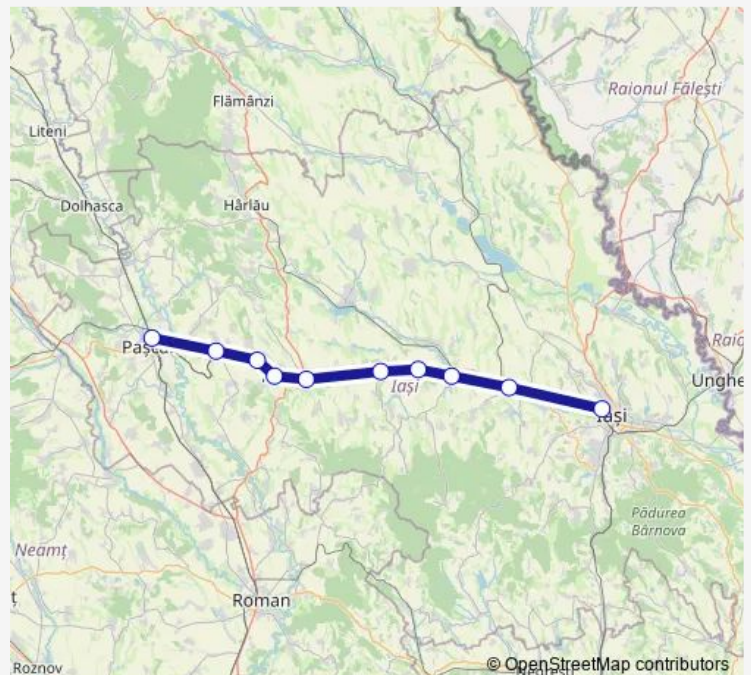

Rail R: Pașcani - Iași R: Pașcani - Ruginoasa Hm. - Costești
Iași h. - Pietrișu h. - Târgu Frumos - Sârca Hm. - Budăi h. -
Podu Iloaiei - Lețcani - Iași

[Go to website](#)

Direction

Pașcani — Iași

10 stops

[Open route schedule](#)

Pașcani

Ruginoasa Hm.

Costești Iași h.

Pietrișu h.

Târgu Frumos

Sârca Hm.

Budăi h.

Podu Iloaiei

Lețcani

Iași

Route schedule

Pașcani — Iași

Monday 04:25-08:32

Tuesday 04:25-08:32

Wednesday 04:25-08:32

Thursday 04:25-08:32

Friday 04:25-08:32

Saturday 05:02-08:32

Sunday 04:25-08:32

Route info

Direction: Pașcani

Stops: 10

Trip Duration: 1 hour 26 min