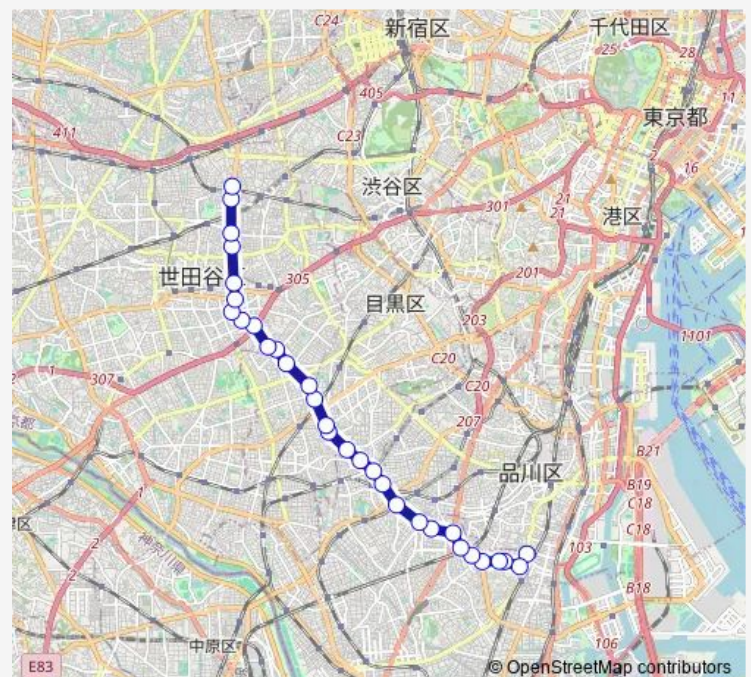

Saturday 06:10-20:35

Sunday 06:21-20:35

Route info

Direction: 新代田駅前

Stops: 31

Trip Duration: 0 hour 42 min

夫婦坂

馬込第三小学校