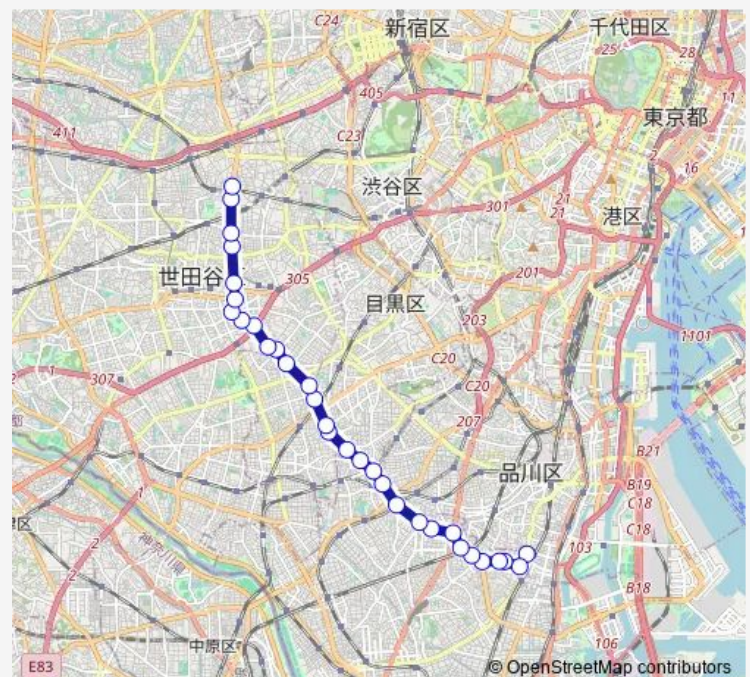

Saturday 06:10-20:35

Sunday 06:21-20:35

Route info

Direction: 新代田駅前

Stops: 31

Trip Duration: 0 hour 42 min

夫婦坂

馬込第三小学校