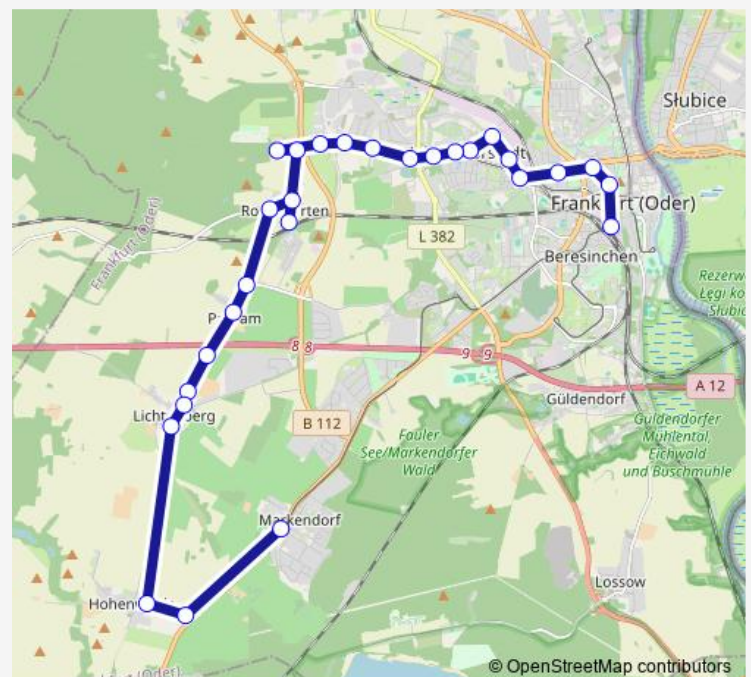

### Direction

Frankfurt (Oder), Neuberesinchen — Frankfurt (Oder), Otto-Nagel-Str.

26 stops

[Open route schedule](#)

- Frankfurt (Oder), Neuberesinchen
- Frankfurt (Oder), Landesbehördenzentrum
- Frankfurt (Oder), Markendorf Siedlung
- Frankfurt (Oder), Fuchsweg
- Frankfurt (Oder), Markendorf Ort
- Frankfurt (Oder), Hohenwalde B87
- Frankfurt (Oder), Hohenwalde Dorfstr.
- Frankfurt (Oder), Lichtenberg Teichstr.
- Frankfurt (Oder), Lichtenberg Nordstr.
- Frankfurt (Oder), Lichtenberg Rosengartener Str.
- Frankfurt (Oder), Lichtenberg Autobahn
- Frankfurt (Oder), Pagram Eichenallee
- Frankfurt (Oder), Pagram Nord
- Frankfurt (Oder), Rosengarten Landhotel
- Frankfurt (Oder), Rosengarten Bhf
- Frankfurt (Oder), Rosengarten Waldstr.
- Frankfurt (Oder), Rosengarten Lindenplatz
- Frankfurt (Oder), Rosengarten Weidenweg
- Frankfurt (Oder), Abzweig Rosengarten
- Frankfurt (Oder), Lillihof
- Frankfurt (Oder), Meurerstr.

### Route schedule

Frankfurt (Oder), Neuberesinchen — Frankfurt (Oder), Otto-Nagel-Str.

Monday	06:27
Tuesday	06:27
Wednesday	06:27
Thursday	06:27
Friday	06:27
Saturday	—
Sunday	—

### Route info

Direction: Frankfurt (Oder), Neuberesinchen

Stops: 26

Trip Duration: 0 hour 47 min

Frankfurt (Oder), Schillerstr.

Frankfurt (Oder), Messegelände

Frankfurt (Oder), Westkreuz

Frankfurt (Oder), Immenweg

## Route info

Direction: Frankfurt (Oder), Markendorf Ort

Stops: 29

Trip Duration: 0 hour 43 min

Frankfurt (Oder), Kießlingplatz

Frankfurt (Oder), Wildenbruchstr.

Frankfurt (Oder), Thomas-Müntzer-Hof

Frankfurt (Oder), Franz-Mehring-Str.