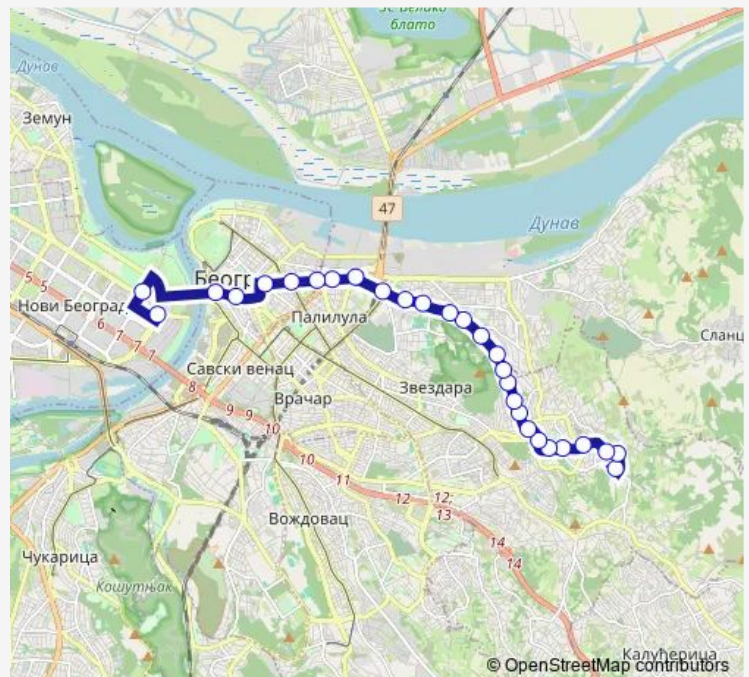

Thursday 05:20-23:20

Friday 05:20-23:20

Saturday 05:30-23:20

Sunday 05:30-23:20

Route info

Direction: Novi Beograd (Blok 20)

Stops: 26

Trip Duration: 0 hour 43 min

27e — Novi Beograd (Blok 20) - Mirijevo 4

Mirjevski Venac

Matice Srpske

Aleksandra Belića

Milivoja Perovića

Mirjevo 4

## Direction

Mirijevo 4 — Novi Beograd (Blok 20)

28 stops

[Open route schedule](#)

Mirijevo 4

Milivoja Perovića

Aleksandra Belića

Matrice Srpske

Mirijevski Venac

Stojčino Brdo

Selište

Vitezova Karađorđeve Zvezde

Ladne Vode

Bosutska

Nikole Doksata

Sime Trojanovića